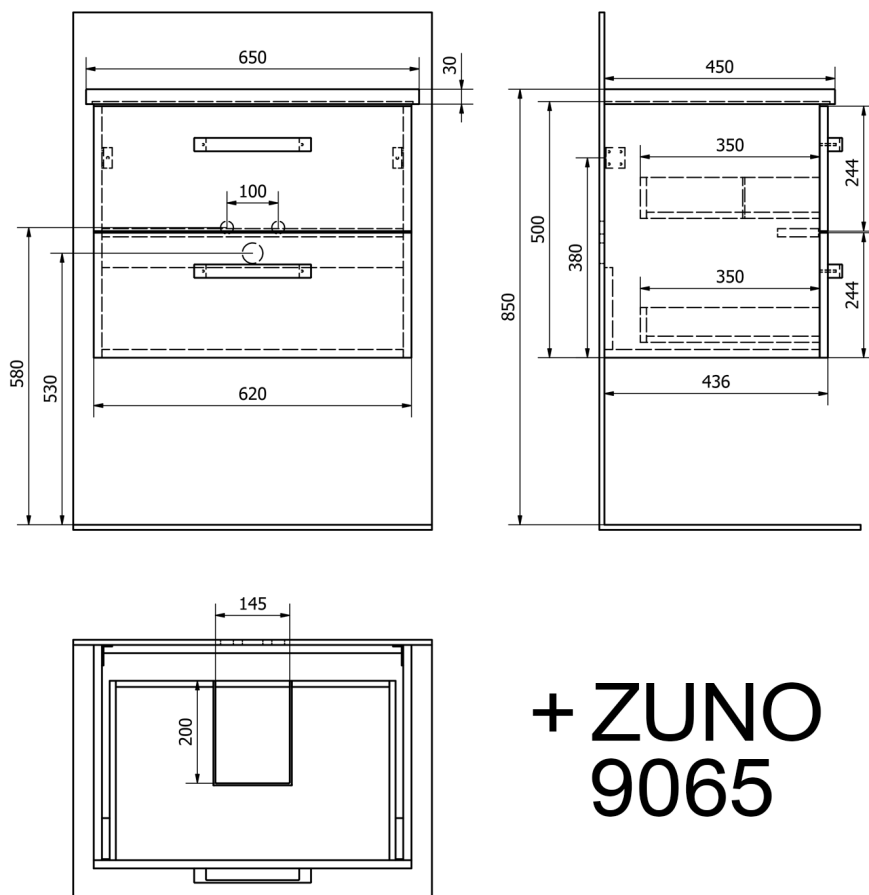

VEGA umyvadlová skříňka 62x50x43,6cm, 2x zásuvka, bílá

Objednací kód: VG064

Rozměry

Šířka: 620 mm

Výška: 500 mm

Hloubka: 436 mm

Parametry

Barva: Bílá

Materiál: MDF/lamino

Záruka: 2 roky

Technický list

+ SAVA
2065

VEGA umyvadlová skříňka 62x50x43,6cm, 2x zásuvka, bílá

**+ ZUNO
9065**