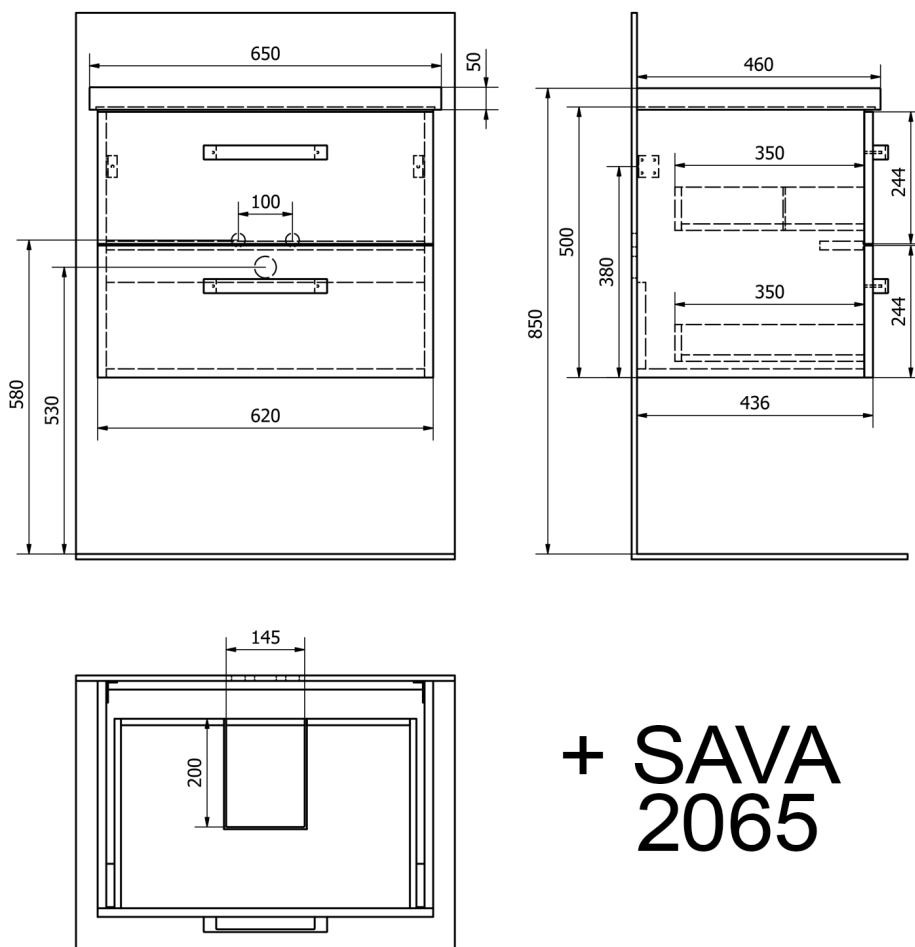

VEGA umyvadlová skříňka 62x50x43,6cm, 2x zásuvka, bílá

Objednací kód: VG064

Rozměry

Šířka: 620 mm

Výška: 500 mm

Hloubka: 436 mm

Parametry

Barva: Bílá

Materiál: MDF/lamino

Záruka: 2 roky

Technický list

+ SAVA
2065

VEGA umyvadlová skříňka 62x50x43,6cm, 2x zásuvka, bílá

**+ ZUNO
9065**