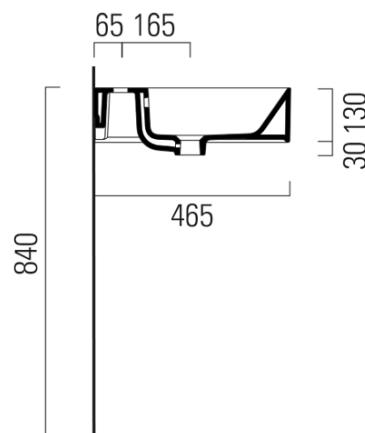

## Rozměry

Šířka: 1000 mm  
Výška: 160 mm  
Hloubka: 470 mm

## Parametry

Barva: Bílá  
Materiál: Keramika  
Instalace: K postavení, Nástěnná-šrouby  
Typ umyvadla: Klasické umyvadlo  
Otvor pro baterii: 1 otvor  
Přepad: ANO  
Tvar: Obdélník  
Výbava: ExtraGlaze  
Hmotnost / ks: 28.2 kg  
Balení: 1 ks  
Záruka: 2 roky

## Doporučujeme přikoupit

1 ks GSI umyvadlová výpust 5/4", click-clack, keramická zátka, 5-65mm, bílá (Objednací kód: PCS11)

Technický list

\* Taglio sul mobile  
Furniture's cut