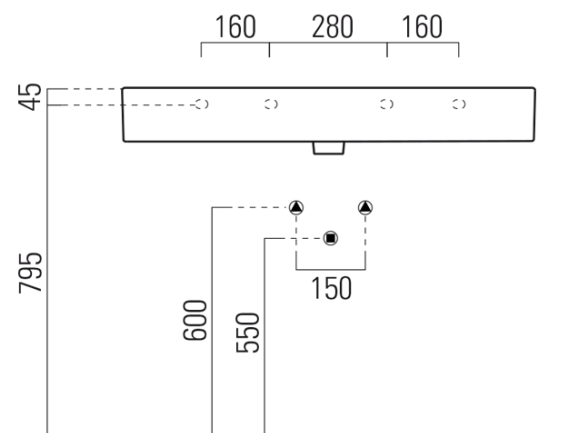

## Rozměry

Šířka: 1000 mm  
Výška: 160 mm  
Hloubka: 470 mm

## Parametry

Barva: Bílá  
Materiál: Keramika  
Instalace: K postavení, Nástěnná-šrouby  
Typ umyvadla: Klasické umyvadlo  
Otvor pro baterii: 1 otvor  
Přepad: ANO  
Tvar: Obdélník  
Výbava: ExtraGlaze  
Hmotnost / ks: 28.2 kg  
Balení: 1 ks  
Záruka: 2 roky

## Doporučujeme přikoupit

1 ks GSI umyvadlová výpust 5/4", click-clack, keramická zátka, 5-65mm, bílá (Objednací kód: PCS11)

Technický list

\* Taglio sul mobile  
Furniture's cut