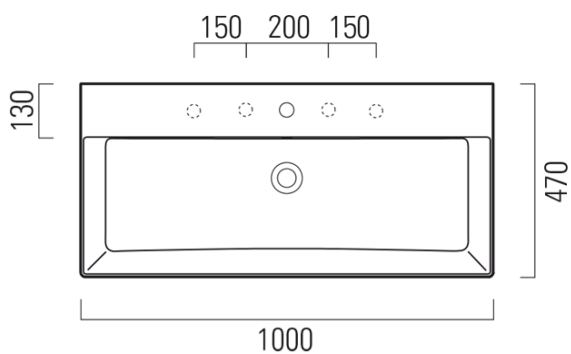

## Rozměry

Šířka: 1000 mm  
Výška: 160 mm  
Hloubka: 470 mm

## Parametry

Barva: Bílá  
Materiál: Keramika  
Instalace: K postavení, Nástěnná-šrouby  
Typ umyvadla: Klasické umyvadlo  
Otvor pro baterii: 1 otvor  
Přepad: ANO  
Tvar: Obdélník  
Výbava: ExtraGlaze  
Hmotnost / ks: 28.2 kg  
Balení: 1 ks  
Záruka: 2 roky

## Doporučujeme přikoupit

1 ks GSI umyvadlová výpust 5/4", click-clack, keramická zátka, 5-65mm, bílá (Objednací kód: PCS11)

Technický list

\* Taglio sul mobile  
Furniture's cut