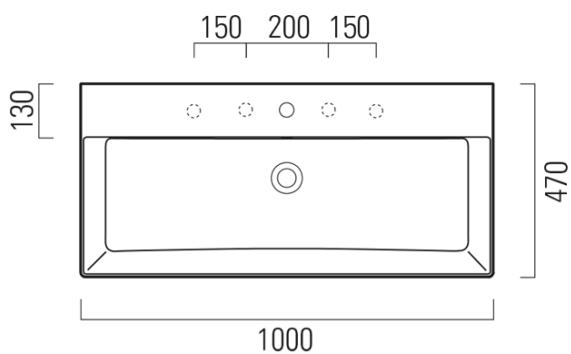

Objednací kód: 9423111

Základní informace

Značka: GSI
Série: KUBE X

Rozměry

Šířka: 1000 mm
Výška: 160 mm
Hloubka: 470 mm

Parametry

Barva: Bílá
Materiál: Keramika
Instalace: K postavení, Nástěnná-šrouby
Typ umyvadla: Klasické umyvadlo
Otvor pro baterii: 1 otvor
Přepad: ANO
Tvar: Obdélník
Výbava: ExtraGlaze
Hmotnost / ks: 28.2 kg
Balení: 1 ks
Záruka: 2 roky

Doporučujeme přikoupit

1 ks GSI umyvadlová výpust 5/4", click-clack, keramická zátka, bílá (Objednací kód: PCS11)

Technický list

* Taglio sul mobile
Furniture's cut