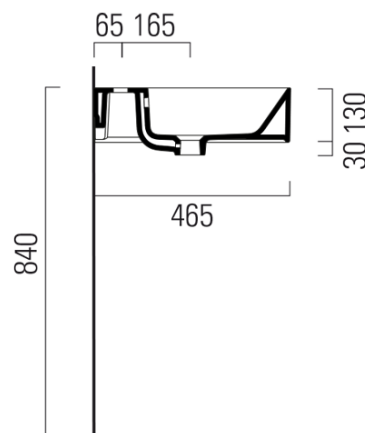

Objednací kód: 9423111

Základní informace

Značka: GSI
Série: KUBE X

Rozměry

Šířka: 1000 mm
Výška: 160 mm
Hloubka: 470 mm

Parametry

Barva: Bílá
Materiál: Keramika
Instalace: K postavení, Nástěnná-šrouby
Typ umyvadla: Klasické umyvadlo
Otvor pro baterii: 1 otvor
Přepad: ANO
Tvar: Obdélník
Výbava: ExtraGlaze
Hmotnost / ks: 28.2 kg
Balení: 1 ks
Záruka: 2 roky

Doporučujeme přikoupit

1 ks GSI umyvadlová výpust 5/4", click-clack, keramická zátka, bílá (Objednací kód: PCS11)

Technický list

* Taglio sul mobile
Furniture's cut