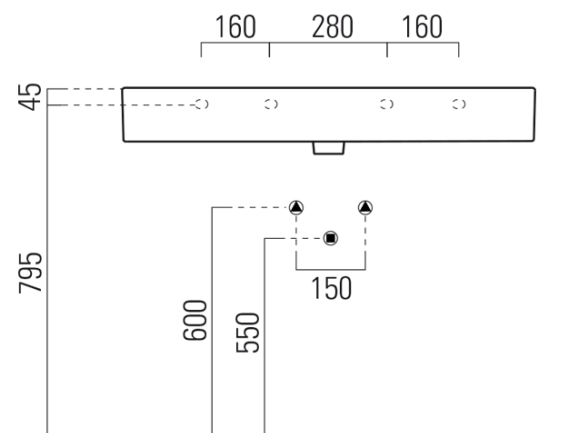

Objednací kód: 9423111

Základní informace

Značka: GSI
Série: KUBE X

Rozměry

Šířka: 1000 mm
Výška: 160 mm
Hloubka: 470 mm

Parametry

Barva: Bílá
Materiál: Keramika
Instalace: K postavení, Nástěnná-šrouby
Typ umyvadla: Klasické umyvadlo
Otvor pro baterii: 1 otvor
Přepad: ANO
Tvar: Obdélník
Výbava: ExtraGlaze
Hmotnost / ks: 28.2 kg
Balení: 1 ks
Záruka: 2 roky

Doporučujeme přikoupit

1 ks GSI umyvadlová výpust 5/4", click-clack, keramická zátka, bílá (Objednací kód: PCS11)

Technický list

* Taglio sul mobile
Furniture's cut