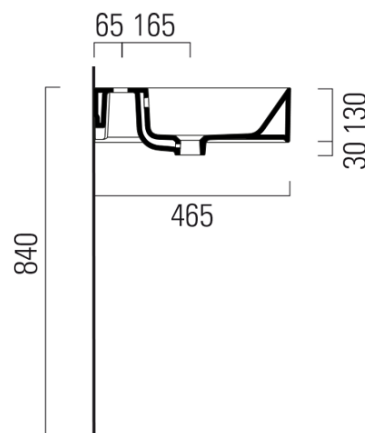

## Rozměry

Šířka: 1000 mm  
Výška: 160 mm  
Hloubka: 470 mm

## Parametry

Barva: Bílá  
Materiál: Keramika  
Instalace: K postavení, Nástěnná-šrouby  
Typ umyvadla: Klasické umyvadlo  
Otvor pro baterii: 1 otvor  
Přepad: ANO  
Tvar: Obdélník  
Výbava: ExtraGlaze  
Hmotnost / ks: 28.2 kg  
Balení: 1 ks  
Záruka: 2 roky

## Doporučujeme přikoupit

1 ks GSI umyvadlová výpust 5/4", click-clack, keramická zátka, bílá (Objednací kód: PCS11)

Technický list

\* Taglio sul mobile  
Furniture's cut