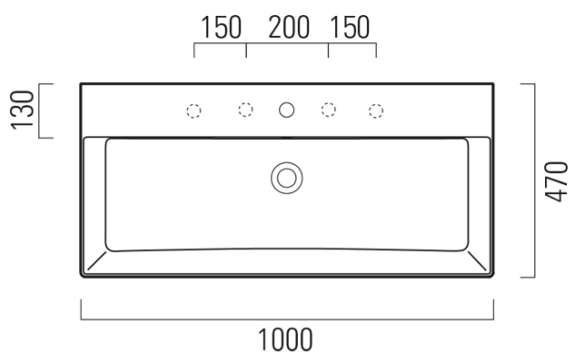

## Rozměry

Šířka: 1000 mm  
Výška: 160 mm  
Hloubka: 470 mm

## Parametry

Barva: Bílá  
Materiál: Keramika  
Instalace: K postavení, Nástěnná-šrouby  
Typ umyvadla: Klasické umyvadlo  
Otvor pro baterii: 1 otvor  
Přepad: ANO  
Tvar: Obdélník  
Výbava: ExtraGlaze  
Hmotnost / ks: 28.2 kg  
Balení: 1 ks  
Záruka: 2 roky

## Doporučujeme přikoupit

1 ks GSI umyvadlová výpust 5/4", click-clack, keramická zátka, bílá (Objednací kód: PCS11)

Technický list

\* Taglio sul mobile  
Furniture's cut