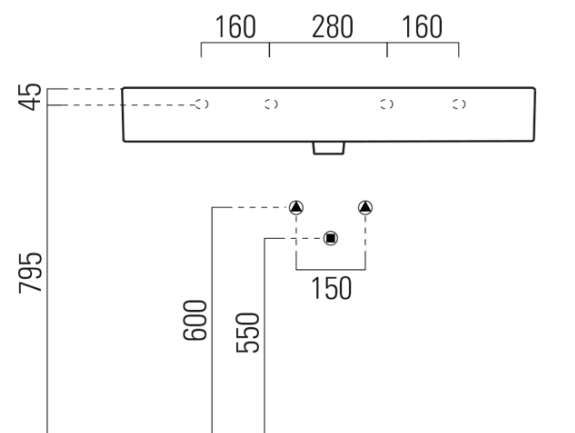

## Rozměry

Šířka: 1000 mm  
Výška: 160 mm  
Hloubka: 470 mm

## Parametry

Barva: Bílá  
Materiál: Keramika  
Instalace: K postavení, Nástěnná-šrouby  
Typ umyvadla: Klasické umyvadlo  
Otvor pro baterii: 1 otvor  
Přepad: ANO  
Tvar: Obdélník  
Výbava: ExtraGlaze  
Hmotnost / ks: 28.2 kg  
Balení: 1 ks  
Záruka: 2 roky

## Doporučujeme přikoupit

1 ks GSI umyvadlová výpust 5/4", click-clack, keramická zátka, bílá (Objednací kód: PCS11)

Technický list

\* Taglio sul mobile  
Furniture's cut