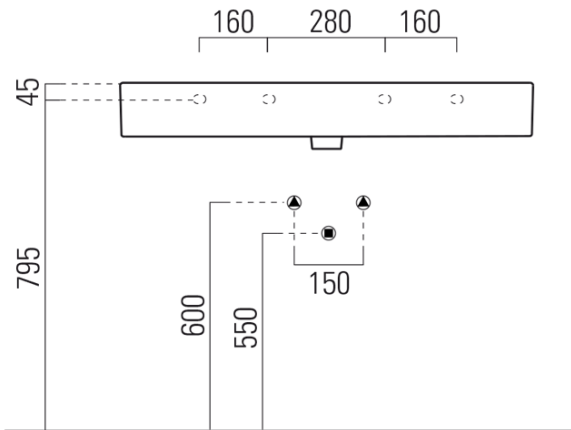

Objednací kód: 9423111

Základní informace

Značka: GSI
Série: KUBE X

Rozměry

Šířka: 1000 mm
Výška: 160 mm
Hloubka: 470 mm

Parametry

Barva: Bílá
Materiál: Keramika
Instalace: K postavení, Nástěnná-šrouby
Typ umyvadla: Klasické umyvadlo
Otvor pro baterii: 1 otvor
Přepad: ANO
Tvar: Obdélník
Výbava: ExtraGlaze
Hmotnost / ks: 28.2 kg
Balení: 1 ks
Záruka: 2 roky

Technický list

* Taglio sul mobile
Furniture's cut