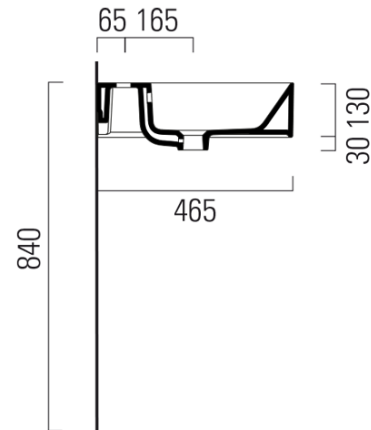

Objednací kód: 9423111

Základní informace

Značka: GSI
Série: KUBE X

Rozměry

Šířka: 1000 mm
Výška: 160 mm
Hloubka: 470 mm

Parametry

Barva: Bílá
Materiál: Keramika
Instalace: K postavení, Nástěnná-šrouby
Typ umyvadla: Klasické umyvadlo
Otvor pro baterii: 1 otvor
Přepad: ANO
Tvar: Obdélník
Výbava: ExtraGlaze
Hmotnost / ks: 28.2 kg
Balení: 1 ks
Záruka: 2 roky

Technický list

* Taglio sul mobile
Furniture's cut