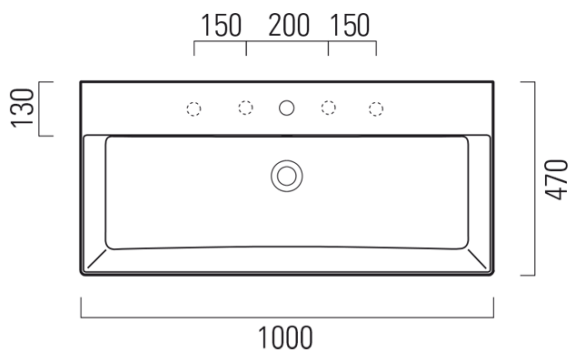

Technický list