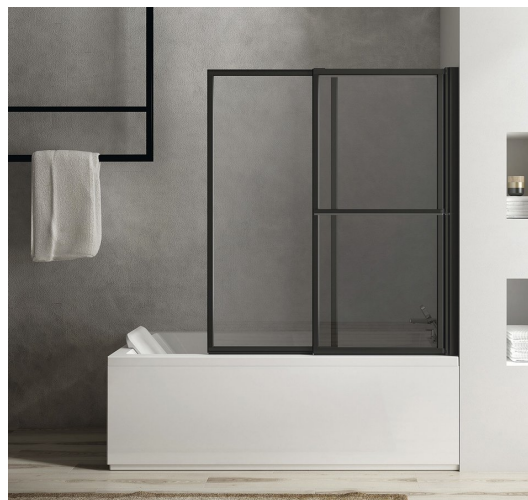

**OLBIA vanová zástěna s pneumatickým zdvihem, š.
1230mm, černá mat, čiré sklo**

Objednací kód: 30317B

Základní informace

Značka: Polysan

Rozměry

Šířka: 1230 mm

Výška: 1400 mm

Parametry

Barva profilu: Černá mat

Typ otevírání: Posuvné + sklopné

Typ výplně: Čiré sklo

Tloušťka skla: 3 mm

Vlastnosti: Pneumatický zdvih

Hmotnost / ks: 18.17 kg

Balení: 1 ks

Záruka: 2 roky