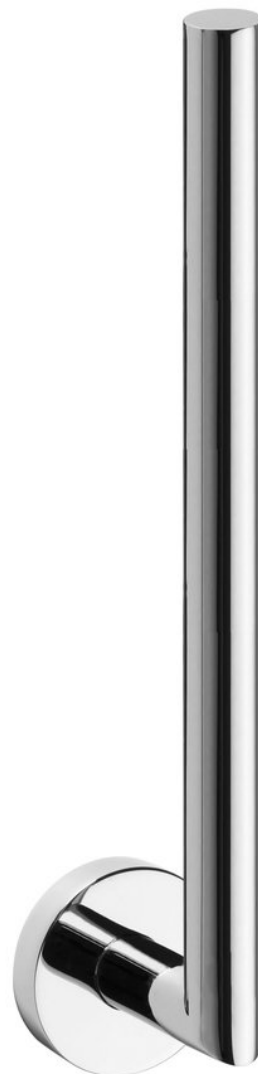

## X-ROUND držák toaletního papíru rezervní na 2 role, chrom

 **SAPHO**

Objednací kód: XR707

### Základní informace

Značka: Sapho  
Série: X-ROUND

### Rozměry

Šířka: 54 mm  
Výška: 315 mm  
Hloubka: 65 mm

### Parametry

Barva: Chrom  
Materiál: Mosaz  
Tvar: Kruhové  
Druh: Držák toaletního papíru  
Instalace: Lepení, Vrtání  
Hmotnost / ks: 0.3 kg  
Balení: 1 ks  
Záruka: 10 let