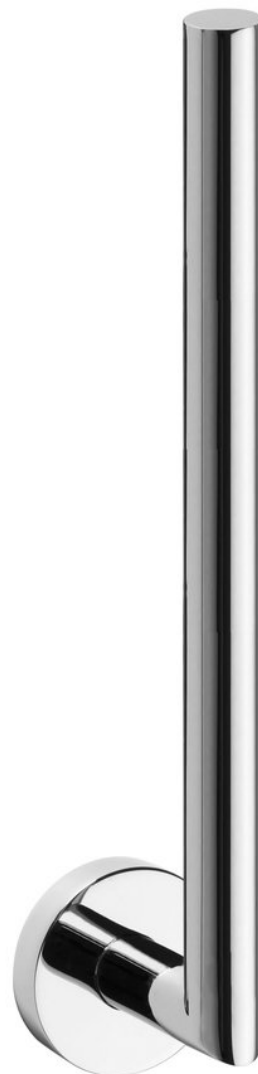

X-ROUND držák toaletního papíru rezervní na 2 role, chrom

 **SAPHO**

Objednací kód: XR707

Základní informace

Značka: Sapho
Série: X-ROUND

Rozměry

Šířka: 54 mm
Výška: 315 mm
Hloubka: 65 mm

Parametry

Barva: Chrom
Materiál: Mosaz
Tvar: Kruhové
Druh: Držák toaletního papíru
Instalace: Lepení, Vrtání
Hmotnost / ks: 0.3 kg
Balení: 1 ks
Záruka: 10 let

Doporučujeme přikoupit

1 ks Upevňovací sada pro lepení 2ks (Objednací kód: MS287)