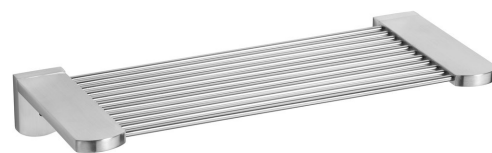

**Objednací kód:** XS603

## Základní informace

**Značka:** Sapho  
**Série:** X-STEEL

## Rozměry

**Délka:** 270 mm  
**Šířka:** 270 mm  
**Výška:** 40 mm  
**Hloubka:** 110 mm

## Parametry

**Barva:** Chrom  
**Materiál:** Mosaz, Nerez  
**Tvar:** Drátěné  
**Druh:** Polička  
**Instalace:** Vrtání  
**Nosnost:** 0.75 kg  
**Hmotnost / ks:** 0.851 kg  
**Balení:** 1 ks  
**Záruka:** 10 let