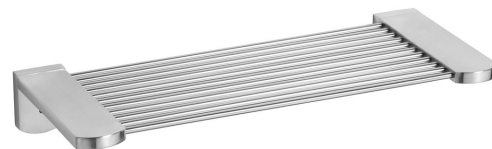

## X-STEEL drátěná polička do sprchy, nerez mat

Objednací kód: XS603

### Rozměry

Délka: 270 mm  
 Šířka: 270 mm  
 Výška: 40 mm  
 Hloubka: 110 mm

### Parametry

Záruka: 10 let  
 Barva: Chrom  
 Materiál: Mosaz, Nerez