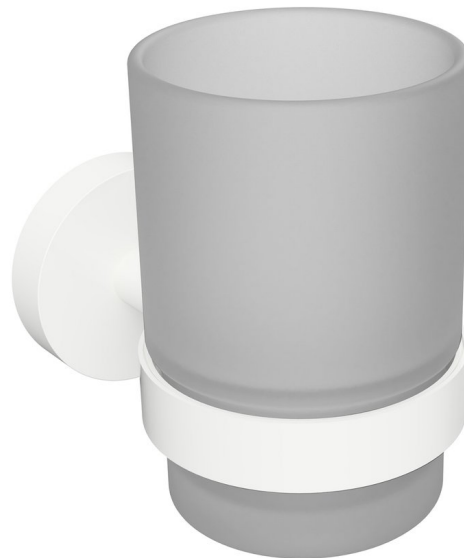

Objednací kód: XR903W

Základní informace

Značka: Sapho
Série: X-ROUND

Rozměry

Šířka: 70 mm
Výška: 95 mm
Hloubka: 105 mm

Parametry

Barva: Bílá
Materiál: Mosaz, Sklo
Tvar: Kruhové
Druh: Sklenka/Držák kartáčků
Instalace: Lepení, Vrtání
Údržba: Dle doporučení
Hmotnost / ks: 0.57 kg
Balení: 1 ks
Záruka: 10 let