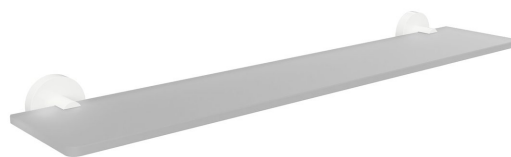

Objednací kód: XR609W

**Základní informace**

Značka: Sapho  
Série: X-ROUND

**Rozměry**

Délka: 600 mm  
Šířka: 600 mm  
Výška: 55 mm  
Hloubka: 130 mm

**Parametry**

Barva: Bílá  
Materiál: Mosaz, Sklo  
Tvar: Kruhové  
Druh: Polička  
Instalace: Vrtání  
Údržba: Dle doporučení  
Hmotnost / ks: 1.52 kg  
Balení: 1 ks  
Záruka: 10 let