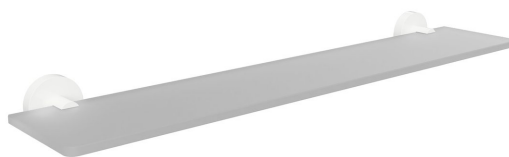

Objednací kód: XR609W

Základní informace

Značka: Sapho
Série: X-ROUND

Rozměry

Délka: 600 mm
Šířka: 600 mm
Výška: 55 mm
Hloubka: 130 mm

Parametry

Barva: Bílá
Materiál: Mosaz, Sklo
Tvar: Kruhové
Druh: Polička
Instalace: Vrtání
Údržba: Dle doporučení
Hmotnost / ks: 1.52 kg
Balení: 1 ks
Záruka: 10 let