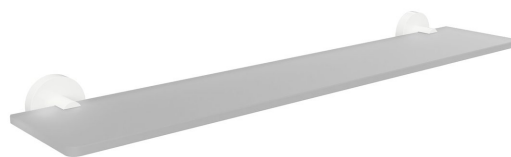

Objednací kód: XR609W

Základní informace

Značka: Sapho
Série: X-ROUND

Rozměry

Délka: 600 mm
Šířka: 600 mm
Výška: 55 mm
Hloubka: 130 mm

Parametry

Barva: Bílá
Materiál: Mosaz, Sklo
Tvar: Kruhové
Druh: Polička
Instalace: Vrtání
Údržba: Dle doporučení
Hmotnost / ks: 1.52 kg
Balení: 1 ks
Záruka: 10 let