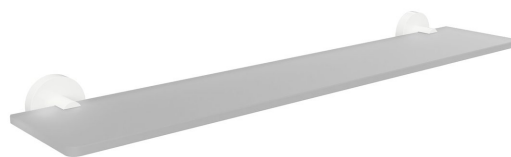

#### Základní informace

Značka: Sapho  
Série: X-ROUND

#### Rozměry

Délka: 600 mm  
Šířka: 600 mm  
Výška: 55 mm  
Hloubka: 130 mm

#### Parametry

Barva: Bílá  
Materiál: Mosaz, Sklo  
Tvar: Kruhové  
Druh: Polička  
Instalace: Vrtání  
Údržba: Dle doporučení  
Hmotnost / ks: 1.52 kg  
Balení: 1 ks  
Záruka: 10 let