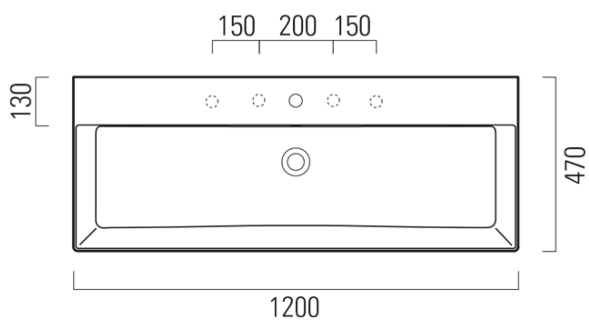

## Rozměry

Šířka: 1200 mm  
Výška: 160 mm  
Hloubka: 470 mm

## Parametry

Barva: Bílá  
Materiál: Keramika  
Instalace: K postavení, Nástěnná-šrouby  
Typ umyvadla: Klasické umyvadlo  
Otvor pro baterii: 1 otvor  
Přepad: ANO  
Tvar: Obdélník  
Výbava: ExtraGlaze  
Hmotnost / ks: 33.9 kg  
Balení: 1 ks  
Záruka: 2 roky

## Doporučujeme přikoupit

1 ks GSI umyvadlová výpust 5/4", click-clack, keramická zátka, bílá (Objednací kód: PCS11)

Technický list

\* Taglio sul mobile  
Furniture's cut