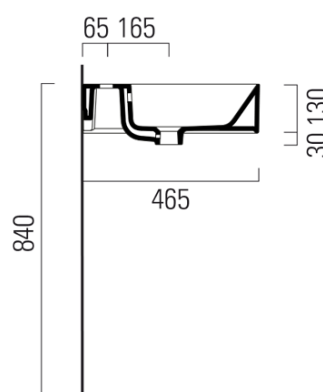

## Rozměry

Šířka: 1200 mm  
Výška: 160 mm  
Hloubka: 470 mm

## Parametry

Barva: Bílá  
Materiál: Keramika  
Instalace: K postavení, Nástěnná-šrouby  
Typ umyvadla: Klasické umyvadlo  
Otvor pro baterii: 1 otvor  
Přepad: ANO  
Tvar: Obdélník  
Výbava: ExtraGlaze  
Hmotnost / ks: 33.9 kg  
Balení: 1 ks  
Záruka: 2 roky

## Doporučujeme přikoupit

1 ks GSI umyvadlová výpust 5/4", click-clack, keramická zátka, bílá (Objednací kód: PCS11)

Technický list

\* Taglio sul mobile  
Furniture's cut