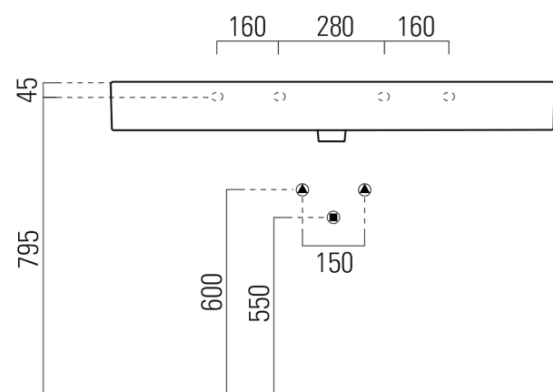

## Rozměry

Šířka: 1200 mm  
Výška: 160 mm  
Hloubka: 470 mm

## Parametry

Barva: Bílá  
Materiál: Keramika  
Instalace: K postavení, Nástěnná-šrouby  
Typ umyvadla: Klasické umyvadlo  
Otvor pro baterii: 1 otvor  
Přepad: ANO  
Tvar: Obdélník  
Výbava: ExtraGlaze  
Hmotnost / ks: 33.9 kg  
Balení: 1 ks  
Záruka: 2 roky

## Doporučujeme přikoupit

1 ks GSI umyvadlová výpust 5/4", click-clack, keramická zátka, bílá (Objednací kód: PCS11)

Technický list

\* Taglio sul mobile  
Furniture's cut