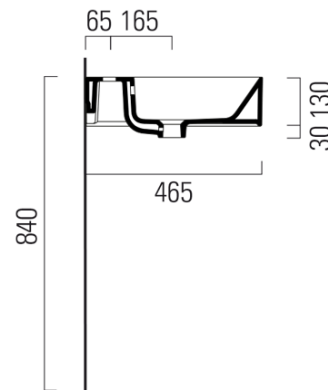

## Rozměry

Šířka: 1200 mm  
Výška: 160 mm  
Hloubka: 470 mm

## Parametry

Barva: Bílá  
Materiál: Keramika  
Instalace: K postavení, Nástěnná-šrouby  
Typ umyvadla: Klasické umyvadlo  
Otvor pro baterii: 1 otvor  
Přepad: ANO  
Tvar: Obdélník  
Výbava: ExtraGlaze  
Hmotnost / ks: 33.9 kg  
Balení: 1 ks  
Záruka: 2 roky

## Doporučujeme přikoupit

1 ks GSI umyvadlová výpust 5/4", click-clack, keramická zátka, bílá (Objednací kód: PCS11)

Technický list

\* Taglio sul mobile  
Furniture's cut