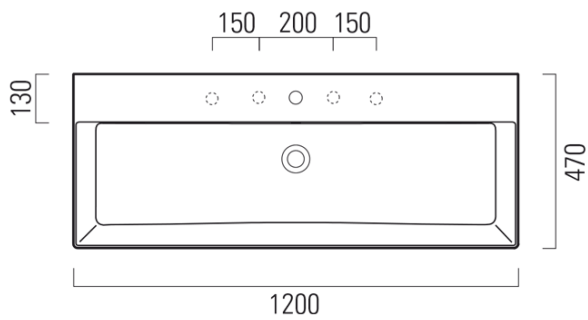

## Rozměry

Šířka: 1200 mm  
Výška: 160 mm  
Hloubka: 470 mm

## Parametry

Barva: Bílá  
Materiál: Keramika  
Instalace: K postavení, Nástěnná-šrouby  
Typ umyvadla: Klasické umyvadlo  
Otvor pro baterii: 1 otvor  
Přepad: ANO  
Tvar: Obdélník  
Výbava: ExtraGlaze  
Hmotnost / ks: 33.9 kg  
Balení: 1 ks  
Záruka: 2 roky

## Doporučujeme přikoupit

1 ks GSI umyvadlová výpust 5/4", click-clack, keramická zátka, bílá (Objednací kód: PCS11)

Technický list

\* Taglio sul mobile  
Furniture's cut