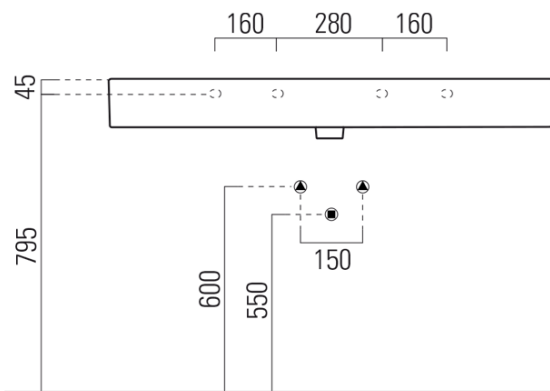

## Rozměry

Šířka: 1200 mm  
Výška: 160 mm  
Hloubka: 470 mm

## Parametry

Barva: Bílá  
Materiál: Keramika  
Instalace: K postavení, Nástěnná-šrouby  
Typ umyvadla: Klasické umyvadlo  
Otvor pro baterii: 1 otvor  
Přepad: ANO  
Tvar: Obdélník  
Výbava: ExtraGlaze  
Hmotnost / ks: 33.9 kg  
Balení: 1 ks  
Záruka: 2 roky

## Doporučujeme přikoupit

1 ks GSI umyvadlová výpust 5/4", click-clack, keramická zátka, bílá (Objednací kód: PCS11)

Technický list

\* Taglio sul mobile  
Furniture's cut