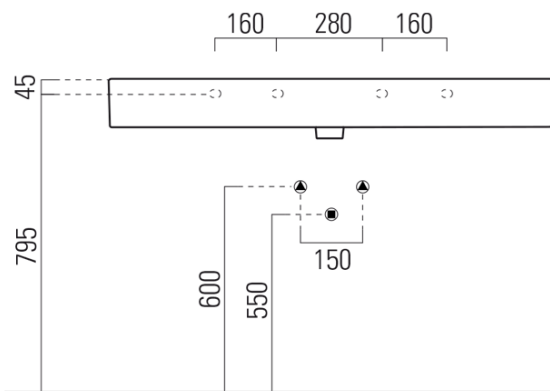

## Rozměry

Šířka: 1200 mm  
Výška: 160 mm  
Hloubka: 470 mm

## Parametry

Barva: Bílá  
Materiál: Keramika  
Instalace: K postavení, Nástěnná-šrouby  
Typ umyvadla: Klasické umyvadlo  
Otvor pro baterii: 1 otvor  
Přepad: ANO  
Tvar: Obdélník  
Výbava: ExtraGlaze  
Hmotnost / ks: 33.9 kg  
Balení: 1 ks  
Záruka: 2 roky

## Doporučujeme přikoupit

1 ks GSI umyvadlová výpust 5/4", click-clack, keramická zátka, 5-65mm, bílá (Objednací kód: PCS11)

Technický list

\* Taglio sul mobile  
Furniture's cut