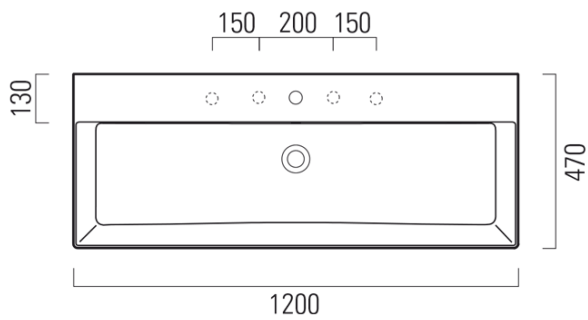

## Rozměry

Šířka: 1200 mm  
Výška: 160 mm  
Hloubka: 470 mm

## Parametry

Barva: Bílá  
Materiál: Keramika  
Instalace: K postavení, Nástěnná-šrouby  
Typ umyvadla: Klasické umyvadlo  
Otvor pro baterii: 1 otvor  
Přepad: ANO  
Tvar: Obdélník  
Výbava: ExtraGlaze  
Hmotnost / ks: 33.9 kg  
Balení: 1 ks  
Záruka: 2 roky

## Doporučujeme přikoupit

1 ks GSI umyvadlová výpust 5/4", click-clack, keramická zátka, 5-65mm, bílá (Objednací kód: PCS11)

Technický list

\* Taglio sul mobile  
Furniture's cut