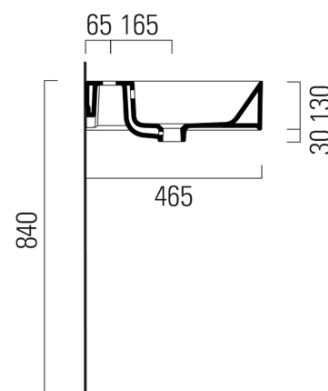

## Rozměry

Šířka: 1200 mm  
Výška: 160 mm  
Hloubka: 470 mm

## Parametry

Barva: Bílá  
Materiál: Keramika  
Instalace: K postavení, Nástěnná-šrouby  
Typ umyvadla: Klasické umyvadlo  
Otvor pro baterii: 1 otvor  
Přepad: ANO  
Tvar: Obdélník  
Výbava: ExtraGlaze  
Hmotnost / ks: 33.9 kg  
Balení: 1 ks  
Záruka: 2 roky

## Doporučujeme přikoupit

1 ks GSI umyvadlová výpust 5/4", click-clack, keramická zátka, 5-65mm, bílá (Objednací kód: PCS11)

Technický list

\* Taglio sul mobile  
Furniture's cut