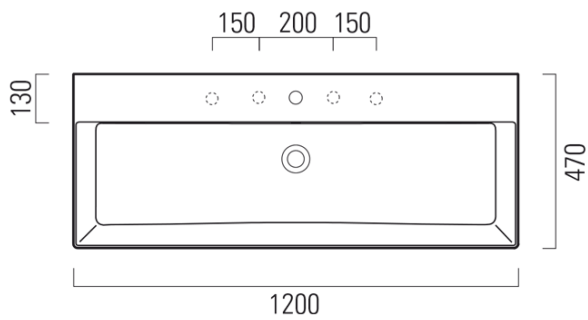

Objednací kód: 9424111

Základní informace

Značka: GSI
Série: KUBE X

Rozměry

Šířka: 1200 mm
Výška: 160 mm
Hloubka: 470 mm

Parametry

Barva: Bílá
Materiál: Keramika
Instalace: K postavení, Nástěnná-šrouby
Typ umyvadla: Klasické umyvadlo
Otvor pro baterii: 1 otvor
Přepad: ANO
Tvar: Obdélník
Výbava: ExtraGlaze
Hmotnost / ks: 33.9 kg
Balení: 1 ks
Záruka: 2 roky

Doporučujeme přikoupit

1 ks GSI umyvadlová výpust 5/4", click-clack, keramická zátka, bílá (Objednací kód: PCS11)

Technický list

* Taglio sul mobile
Furniture's cut