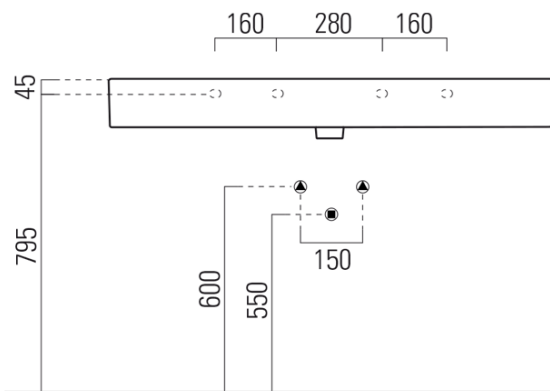

Objednací kód: 9424111

Základní informace

Značka: GSI
Série: KUBE X

Rozměry

Šířka: 1200 mm
Výška: 160 mm
Hloubka: 470 mm

Parametry

Barva: Bílá
Materiál: Keramika
Instalace: K postavení, Nástěnná-šrouby
Typ umyvadla: Klasické umyvadlo
Otvor pro baterii: 1 otvor
Přepad: ANO
Tvar: Obdélník
Výbava: ExtraGlaze
Hmotnost / ks: 33.9 kg
Balení: 1 ks
Záruka: 2 roky

Doporučujeme přikoupit

1 ks GSI umyvadlová výpust 5/4", click-clack, keramická zátka, bílá (Objednací kód: PCS11)

Technický list

* Taglio sul mobile
Furniture's cut