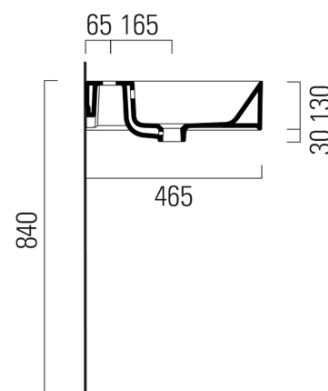

Objednací kód: 9424111

Základní informace

Značka: GSI
Série: KUBE X

Rozměry

Šířka: 1200 mm
Výška: 160 mm
Hloubka: 470 mm

Parametry

Barva: Bílá
Materiál: Keramika
Instalace: K postavení, Nástěnná-šrouby
Typ umyvadla: Klasické umyvadlo
Otvor pro baterii: 1 otvor
Přepad: ANO
Tvar: Obdélník
Výbava: ExtraGlaze
Hmotnost / ks: 33.9 kg
Balení: 1 ks
Záruka: 2 roky

Doporučujeme přikoupit

1 ks GSI umyvadlová výpust 5/4", click-clack, keramická zátka, bílá (Objednací kód: PCS11)

Technický list

* Taglio sul mobile
Furniture's cut