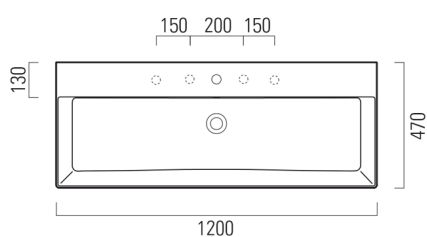

KUBE X keramické umyvadlo 120x47cm, bílá ExtraGlaze

Objednací kód: 9424111

Rozměry

Šířka: 1200 mm

Výška: 160 mm

Hloubka: 470 mm

Parametry

Barva: Bílá

Materiál: Keramika

Záruka: 2 roky

Technický list

* Taglio sul mobile
Furniture's cut