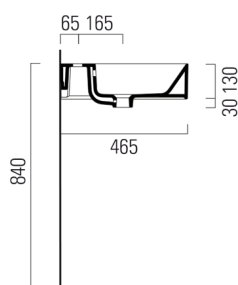

KUBE X keramické umyvadlo 120x47cm, bílá ExtraGlaze

Objednací kód: 9424111

Rozměry

Šířka: 1200 mm

Výška: 160 mm

Hloubka: 470 mm

Parametry

Barva: Bílá

Materiál: Keramika

Záruka: 2 roky

Technický list

* Taglio sul mobile
Furniture's cut