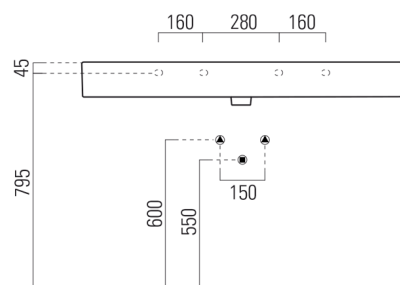

KUBE X keramické umyvadlo 120x47cm, bílá ExtraGlaze

Objednací kód: 9424111

Rozměry

Šířka: 1200 mm

Výška: 160 mm

Hloubka: 470 mm

Parametry

Barva: Bílá

Materiál: Keramika

Záruka: 2 roky

Technický list

* Taglio sul mobile
Furniture's cut