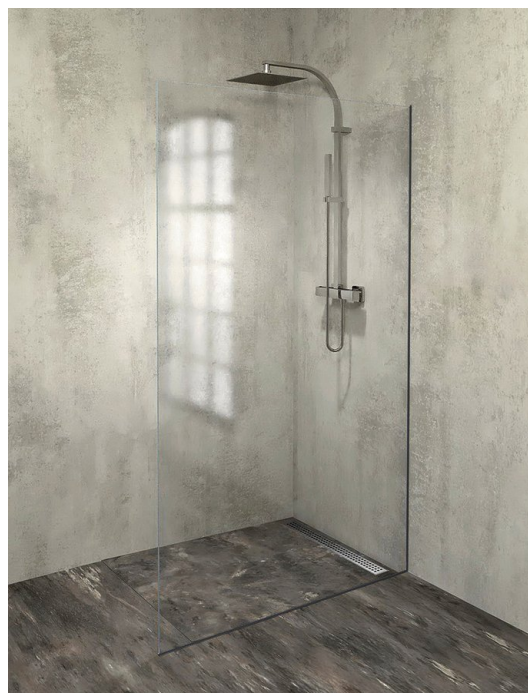

**ARCHITEX sada pro uchycení skla, podlaha-stěna,
max. š. 1200mm, černá mat**

Objednací kód: AXL2112B

Základní informace

Značka: Polysan
Série: ARCHITEX

Rozměry

Hloubka: 1200 mm

Parametry

Barva profilu: Černá mat
Tvar: Jednostěnná pevná
Tloušťka skla: 8 mm
Hmotnost / ks: 0.085 kg
Balení: 1 ks
Záruka: 2 roky