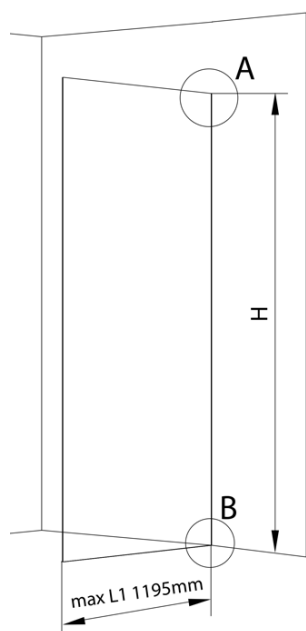

**ARCHITEX sada pro uchycení skla, podlaha-stěna,
max. š. 1200mm, černá mat**

Objednací kód: AXL2112B

Základní informace

Značka: Polysan
Série: ARCHITEX

Rozměry

Hloubka: 1200 mm

Parametry

Barva profilu: Černá mat
Tvar: Jednostěnná pevná
Tloušťka skla: 8 mm
Hmotnost / ks: 0.085 kg
Balení: 1 ks
Záruka: 2 roky

Technický list

$L1 = \text{MAX } 1195$
$L = L1 + 5$