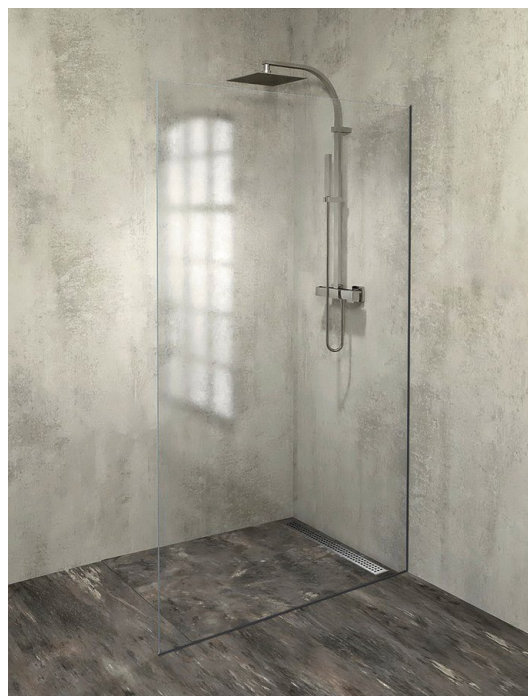

**ARCHITEX sada pro uchycení skla, podlaha-stěna,
max. š. 1200mm, černá mat**

Objednací kód: AXL2112B

Základní informace

Značka: Polysan
Série: ARCHITEX

Rozměry

Hloubka: 1200 mm

Parametry

Barva profilu: Černá mat
Tvar: Jednostěnná pevná
Tloušťka skla: 8 mm
Hmotnost / ks: 0.085 kg
Balení: 1 ks
Záruka: 2 roky