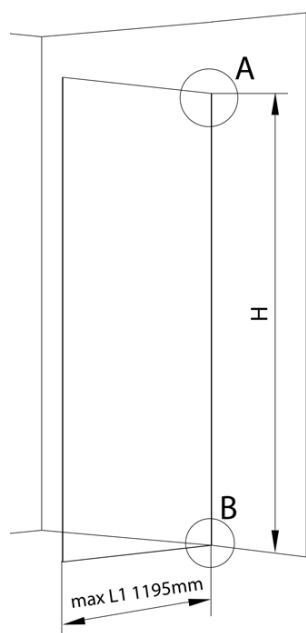

**ARCHITEX sada pro uchycení skla, podlaha-stěna,
max. š. 1200mm, černá mat**

Objednací kód: AXL2112B

Základní informace

Značka: Polysan
Série: ARCHITEX

Rozměry

Hloubka: 1200 mm

Parametry

Barva profilu: Černá mat
Tvar: Jednostěnná pevná
Tloušťka skla: 8 mm
Hmotnost / ks: 0.085 kg
Balení: 1 ks
Záruka: 2 roky

Technický list

$L_1 = \text{MAX } 1195$
$L = L_1 + 5$