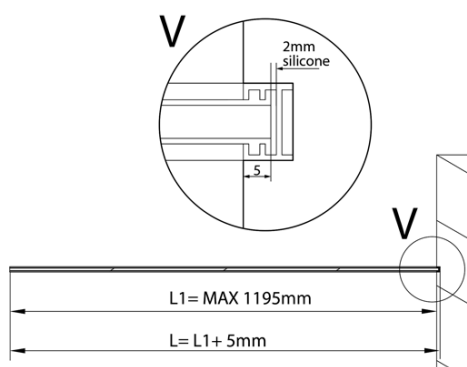

**ARCHITEX sada pro uchycení skla, podlaha-stěna-
strop, max. š. 1200mm, černá mat**

Objednací kód: AXL2812B

Základní informace

Značka: Polysan
Série: ARCHITEX

Rozměry

Hloubka: 1200 mm

Parametry

Barva profilu: Černá mat
Tvar: Jednostěnná pevná
Tloušťka skla: 8 mm
Hmotnost / ks: 0.085 kg
Balení: 1 ks
Záruka: 2 roky

Technický list

L1=MAX 1195	H1=MAX 2600
L=L1+5=1200	H=H1-10=2590