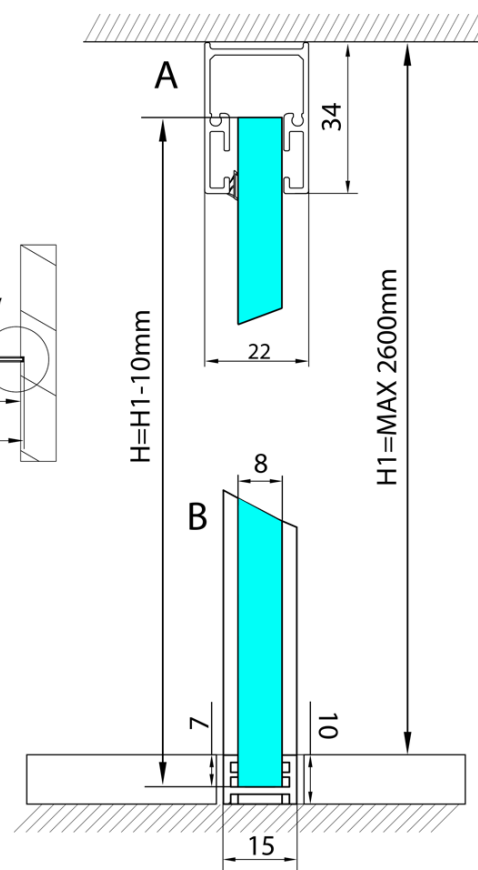

**ARCHITEX sada pro uchycení skla, podlaha-stěna-
strop, max. š. 1200mm, černá mat**

Objednací kód: AXL2812B

Základní informace

Značka: Polysan
Série: ARCHITEX

Rozměry

Hloubka: 1200 mm

Parametry

Barva profilu: Černá mat
Tvar: Jednostěnná pevná
Tloušťka skla: 8 mm
Hmotnost / ks: 0.085 kg
Balení: 1 ks
Záruka: 2 roky

Technický list

L1=MAX 1195	H1=MAX 2600
L=L1+5=1200	H=H1-10=2590