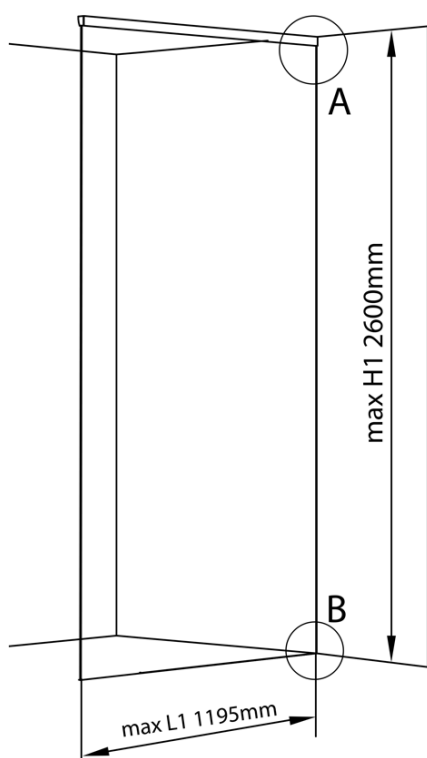

**ARCHITEX sada pro uchycení skla, podlaha-stěna-
strop, max. š. 1200mm, černá mat**

Objednací kód: AXL2812B

Základní informace

Značka: Polysan
Série: ARCHITEX

Rozměry

Hloubka: 1200 mm

Parametry

Barva profilu: Černá mat
Tvar: Jednostěnná pevná
Tloušťka skla: 8 mm
Hmotnost / ks: 0.085 kg
Balení: 1 ks
Záruka: 2 roky

Technický list

L1=MAX 1195	H1=MAX 2600
L=L1+5=1200	H=H1-10=2590