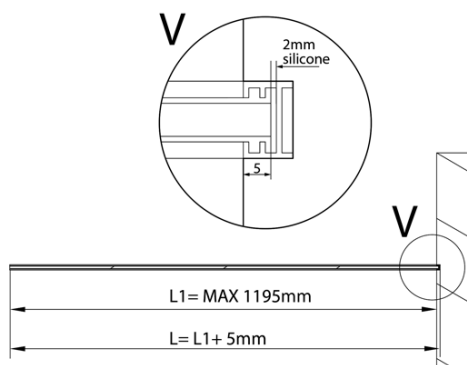

**ARCHITEX sada pro uchycení skla, podlaha-stěna-
strop, max. š. 1200mm, černá mat**

Objednací kód: AXL2812B

Základní informace

Značka: Polysan
Série: ARCHITEX

Rozměry

Hloubka: 1200 mm

Parametry

Barva profilu: Černá mat
Tvar: Jednostěnná pevná
Tloušťka skla: 8 mm
Hmotnost / ks: 0.085 kg
Balení: 1 ks
Záruka: 2 roky

Technický list

$L1 = \text{MAX } 1195$	$H1 = \text{MAX } 2600$
$L = L1 + 5 = 1200$	$H = H1 - 10 = 2590$