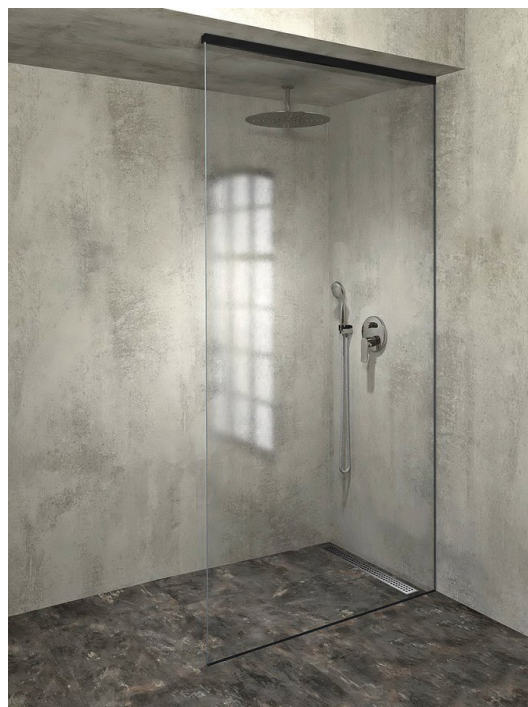

**ARCHITEX sada pro uchycení skla, podlaha-stěna-
strop, max. š. 1200mm, černá mat**

Objednací kód: AXL2812B

Základní informace

Značka: Polysan
Série: ARCHITEX

Rozměry

Hloubka: 1200 mm

Parametry

Barva profilu: Černá mat
Tvar: Jednostěnná pevná
Tloušťka skla: 8 mm
Hmotnost / ks: 0.085 kg
Balení: 1 ks
Záruka: 2 roky