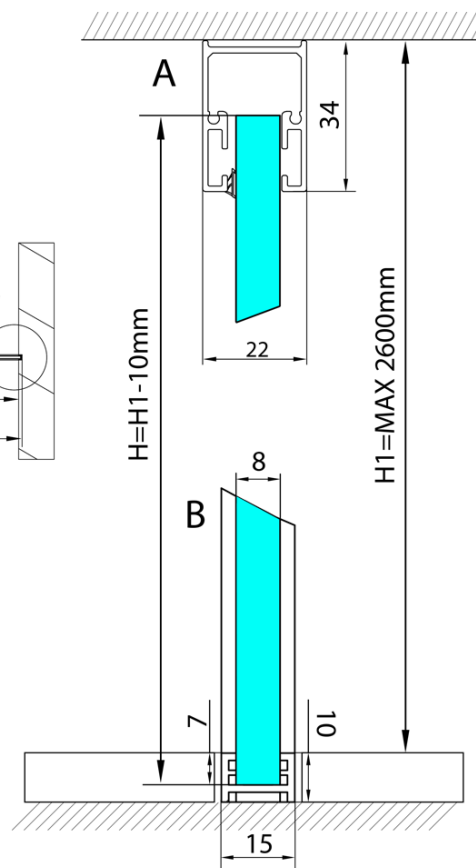

**ARCHITEX sada pro uchycení skla, podlaha-stěna-
strop, max. š. 1200mm, černá mat**

Objednací kód: AXL2812B

Základní informace

Značka: Polysan
Série: ARCHITEX

Rozměry

Hloubka: 1200 mm

Parametry

Barva profilu: Černá mat
Tvar: Jednostěnná pevná
Tloušťka skla: 8 mm
Hmotnost / ks: 0.085 kg
Balení: 1 ks
Záruka: 2 roky

Technický list

$L1 = \text{MAX } 1195$	$H1 = \text{MAX } 2600$
$L = L1 + 5 = 1200$	$H = H1 - 10 = 2590$