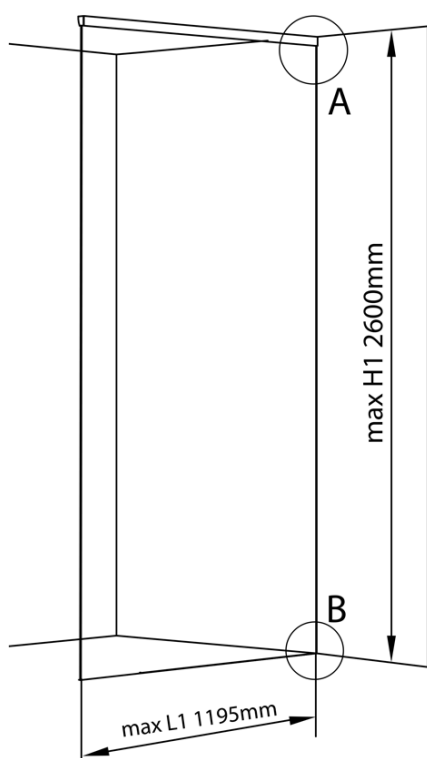

**ARCHITEX sada pro uchycení skla, podlaha-stěna-
strop, max. š. 1200mm, černá mat**

Objednací kód: AXL2812B

Základní informace

Značka: Polysan
Série: ARCHITEX

Rozměry

Hloubka: 1200 mm

Parametry

Barva profilu: Černá mat
Tvar: Jednostěnná pevná
Tloušťka skla: 8 mm
Hmotnost / ks: 0.085 kg
Balení: 1 ks
Záruka: 2 roky

Technický list

$L1 = \text{MAX } 1195$	$H1 = \text{MAX } 2600$
$L = L1 + 5 = 1200$	$H = H1 - 10 = 2590$