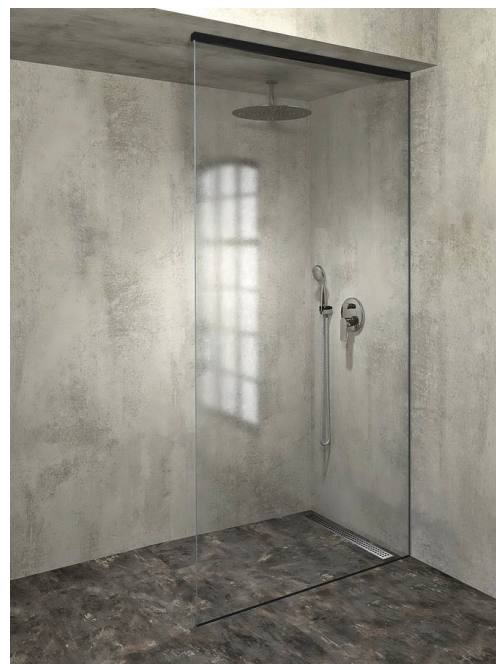

ARCHITEX sada pro uchycení skla, podlaha-stěna-strop, max. š. 1200mm, černá mat

Objednací kód: AXL2812B

Rozměry

Hloubka: 1200 mm

Parametry

Záruka: 2 roky

Technický list