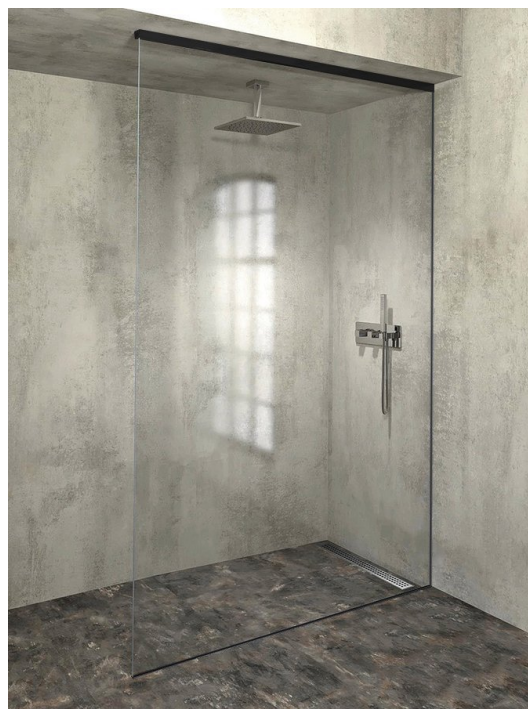

**ARCHITEX sada pro uchycení skla, podlaha-stěna-
strop, max. š. 1600mm, černá mat**

Objednací kód: AXL2816B

Základní informace

Značka: Polysan
Série: ARCHITEX

Rozměry

Hloubka: 1600 mm

Parametry

Barva profilu: Černá mat
Tvar: Jednostěnná pevná
Tloušťka skla: 8 mm
Hmotnost / ks: 0.085 kg
Balení: 1 ks
Záruka: 2 roky