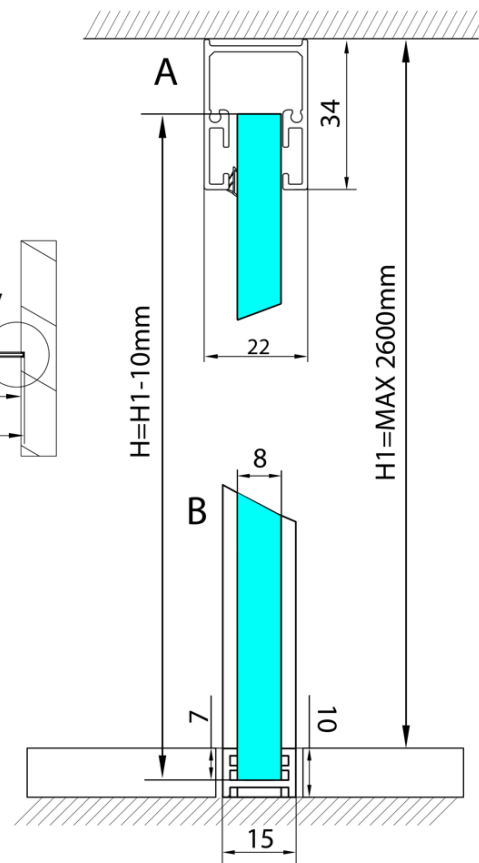

**ARCHITEX sada pro uchycení skla, podlaha-stěna-
strop, max. š. 1600mm, černá mat**

Objednací kód: AXL2816B

Základní informace

Značka: Polysan
Série: ARCHITEX

Rozměry

Hloubka: 1600 mm

Parametry

Barva profilu: Černá mat
Tvar: Jednostěnná pevná
Tloušťka skla: 8 mm
Hmotnost / ks: 0.085 kg
Balení: 1 ks
Záruka: 2 roky

Technický list

$L1 = \text{MAX } 1595$	$H1 = \text{MAX } 2600$
$L = L1 + 5 = 1600$	$H = H1 - 10 = 2590$