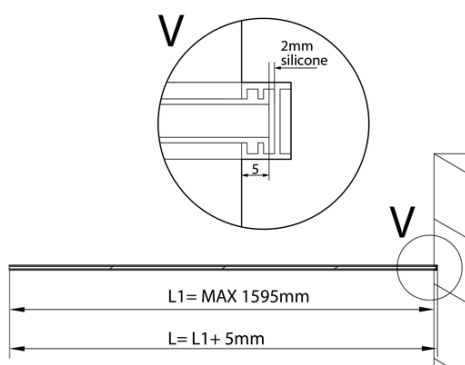

**ARCHITEX sada pro uchycení skla, podlaha-stěna-
strop, max. š. 1600mm, černá mat**

Objednací kód: AXL2816B

Základní informace

Značka: Polysan
Série: ARCHITEX

Rozměry

Hloubka: 1600 mm

Parametry

Barva profilu: Černá mat
Tvar: Jednostěnná pevná
Tloušťka skla: 8 mm
Hmotnost / ks: 0.085 kg
Balení: 1 ks
Záruka: 2 roky

Technický list

$L1 = \text{MAX } 1595$	$H1 = \text{MAX } 2600$
$L = L1 + 5 = 1600$	$H = H1 - 10 = 2590$