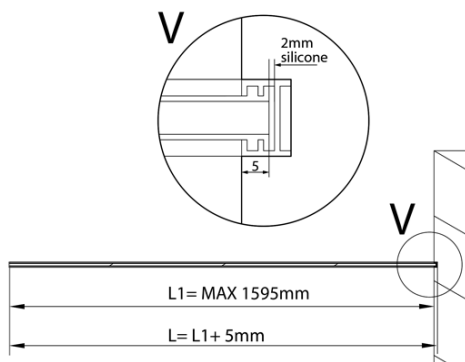

ARCHITEX sada pro uchycení skla, podlaha-stěna- strop, max. š. 1600mm, černá mat

Objednací kód: AXL2816B

Základní informace

Značka: Polysan
Série: ARCHITEX

Rozměry

Hloubka: 1600 mm

Parametry

Barva profilu: Černá mat
Tvar: Jednostěnná pevná
Tloušťka skla: 8 mm
Hmotnost / ks: 0.085 kg
Balení: 1 ks
Záruka: 2 roky

Technický list

$L1 = \text{MAX } 1595$	$H1 = \text{MAX } 2600$
$L = L1 + 5 = 1600$	$H = H1 - 10 = 2590$