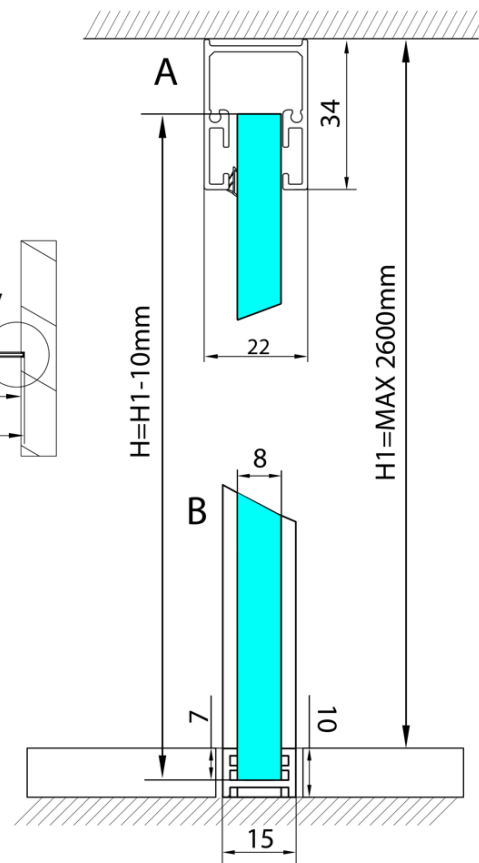

ARCHITEX sada pro uchycení skla, podlaha-stěna- strop, max. š. 1600mm, černá mat

Objednací kód: AXL2816B

Základní informace

Značka: Polysan
Série: ARCHITEX

Rozměry

Hloubka: 1600 mm

Parametry

Barva profilu: Černá mat
Tvar: Jednostěnná pevná
Tloušťka skla: 8 mm
Hmotnost / ks: 0.085 kg
Balení: 1 ks
Záruka: 2 roky

Technický list

$L1 = \text{MAX } 1595$	$H1 = \text{MAX } 2600$
$L = L1 + 5 = 1600$	$H = H1 - 10 = 2590$