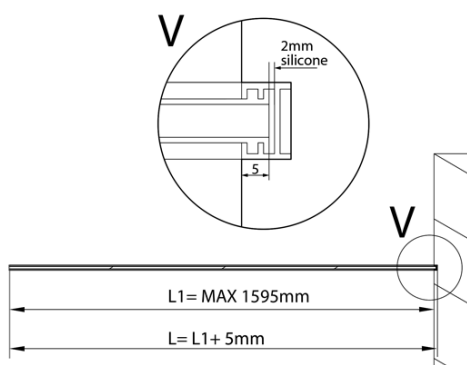

**ARCHITEX sada pro uchycení skla, podlaha-stěna-
strop, max. š. 1600mm, černá mat**

Objednací kód: AXL2816B

Základní informace

Značka: Polysan
Série: ARCHITEX

Rozměry

Hloubka: 1600 mm

Parametry

Barva profilu: Černá mat
Tvar: Jednostěnná pevná
Tloušťka skla: 8 mm
Hmotnost / ks: 0.085 kg
Balení: 1 ks
Záruka: 2 roky

Technický list

$L1 = \text{MAX } 1595$	$H1 = \text{MAX } 2600$
$L = L1 + 5 = 1600$	$H = H1 - 10 = 2590$