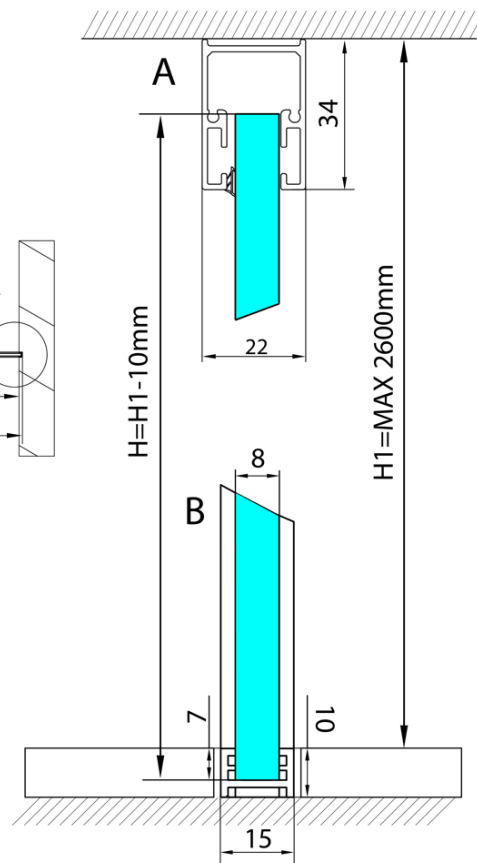

**ARCHITEX sada pro uchycení skla, podlaha-stěna-
strop, max. š. 1600mm, černá mat**

Objednací kód: AXL2816B

Základní informace

Značka: Polysan
Série: ARCHITEX

Rozměry

Hloubka: 1600 mm

Parametry

Barva profilu: Černá mat
Tvar: Jednostěnná pevná
Tloušťka skla: 8 mm
Hmotnost / ks: 0.085 kg
Balení: 1 ks
Záruka: 2 roky

Technický list

$L1 = \text{MAX } 1595$	$H1 = \text{MAX } 2600$
$L = L1 + 5 = 1600$	$H = H1 - 10 = 2590$