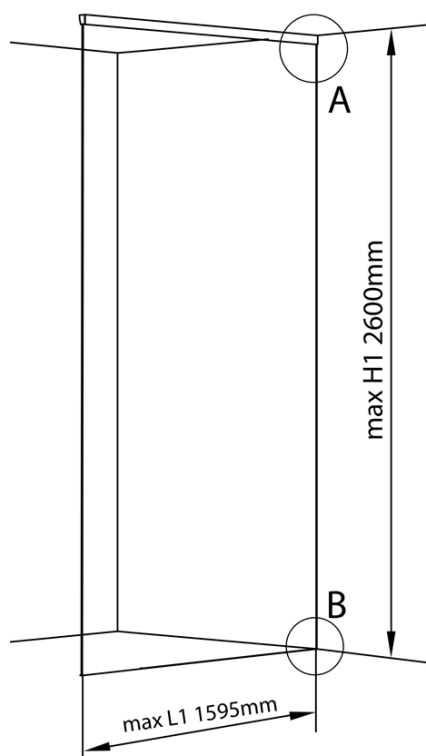

**ARCHITEX sada pro uchycení skla, podlaha-stěna-
strop, max. š. 1600mm, černá mat**

Objednací kód: AXL2816B

Základní informace

Značka: Polysan
Série: ARCHITEX

Rozměry

Hloubka: 1600 mm

Parametry

Barva profilu: Černá mat
Tvar: Jednostěnná pevná
Tloušťka skla: 8 mm
Hmotnost / ks: 0.085 kg
Balení: 1 ks
Záruka: 2 roky

Technický list

$L1 = \text{MAX } 1595$	$H1 = \text{MAX } 2600$
$L = L1 + 5 = 1600$	$H = H1 - 10 = 2590$