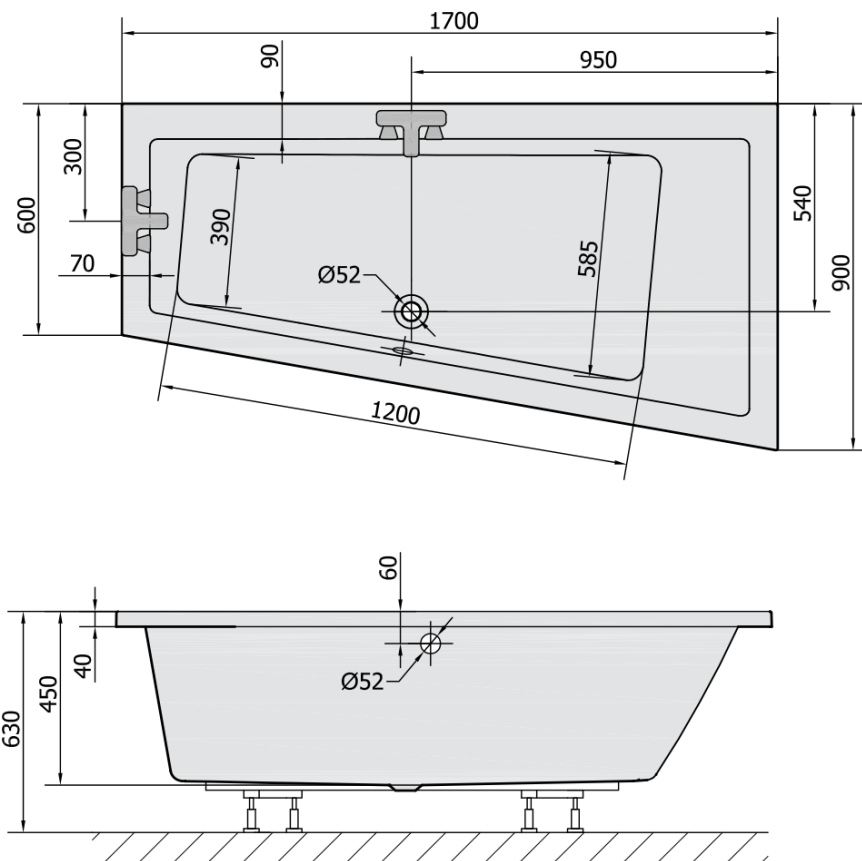

Objednací kód: 81511.21

Základní informace

Značka: Polysan

Rozměry

Délka: 1700 mm

Šířka: 900 mm

Výška: 450 mm

Objem: 258 l

Parametry

Barva: Černá mat

Materiál: Akrylát

Tvar: Asymetrické

Instalace: Vestavná (k obezdění)

Průměr odpadu: 52 mm

Vlastnosti: Výška okraje 40 mm (Standard)

Hmotnost / ks: 31.69 kg

Balení: 1 ks

Záruka: 10 let

Doporučujeme přikoupit

1 ks Zvukoizolační samolepící páska k vaně, 3m (Objednací kód: 93400)

1 ks Sifon 6/4", výška 42mm, DN40 (Objednací kód: 71712)

1 ks Podstavec k akrylátové vaně Polysan, 51,5-74,5cm, pár (Objednací kód: PO60-80)

Technický list

VOLUME 258L