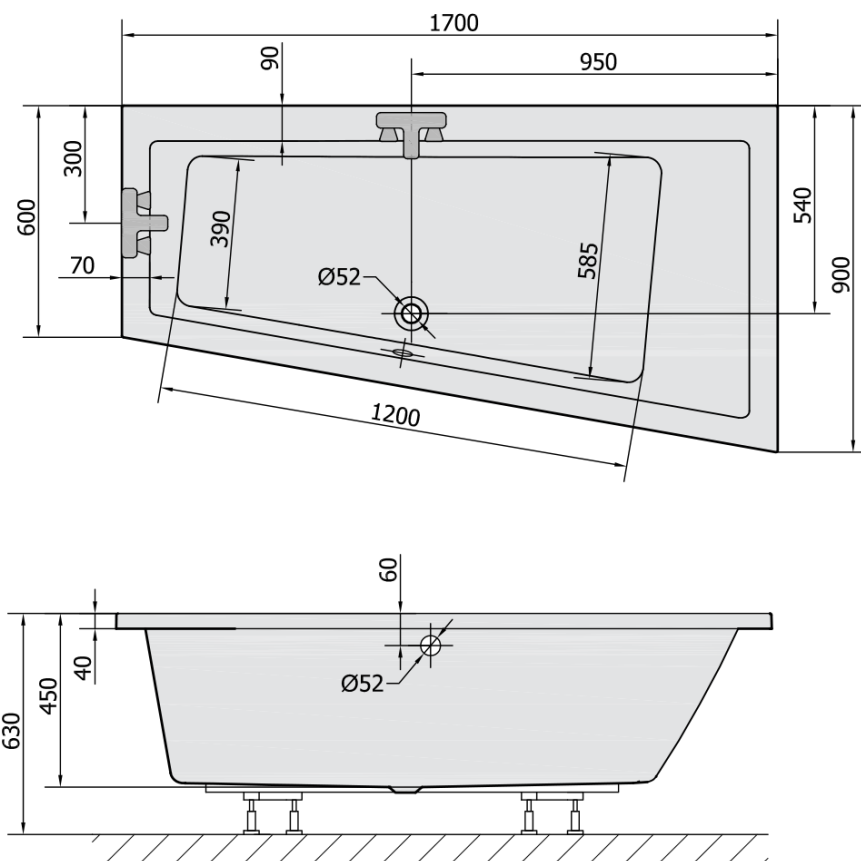

Objednací kód: 81511.21

Základní informace

Značka: Polysan

Rozměry

Délka: 1700 mm

Šířka: 900 mm

Výška: 450 mm

Objem: 258 l

Parametry

Barva: Černá mat

Materiál: Akrylát

Tvar: Asymetrické

Instalace: Vestavná (k obezdění)

Průměr odpadu: 52 mm

Vlastnosti: Výška okraje 40 mm (Standard)

Hmotnost / ks: 31.69 kg

Balení: 1 ks

Záruka: 10 let

Doporučujeme přikoupit

1 ks Zvukoizolační samolepící páska k vaně, 3m (Objednací kód: 93400)

1 ks Sifon 6/4", výška 42mm, DN40 (Objednací kód: 71712)

1 ks Podstavec k akrylátové vaně Polysan, 51,5-74,5cm, pár (Objednací kód: PO60-80)

Technický list

VOLUME 258L