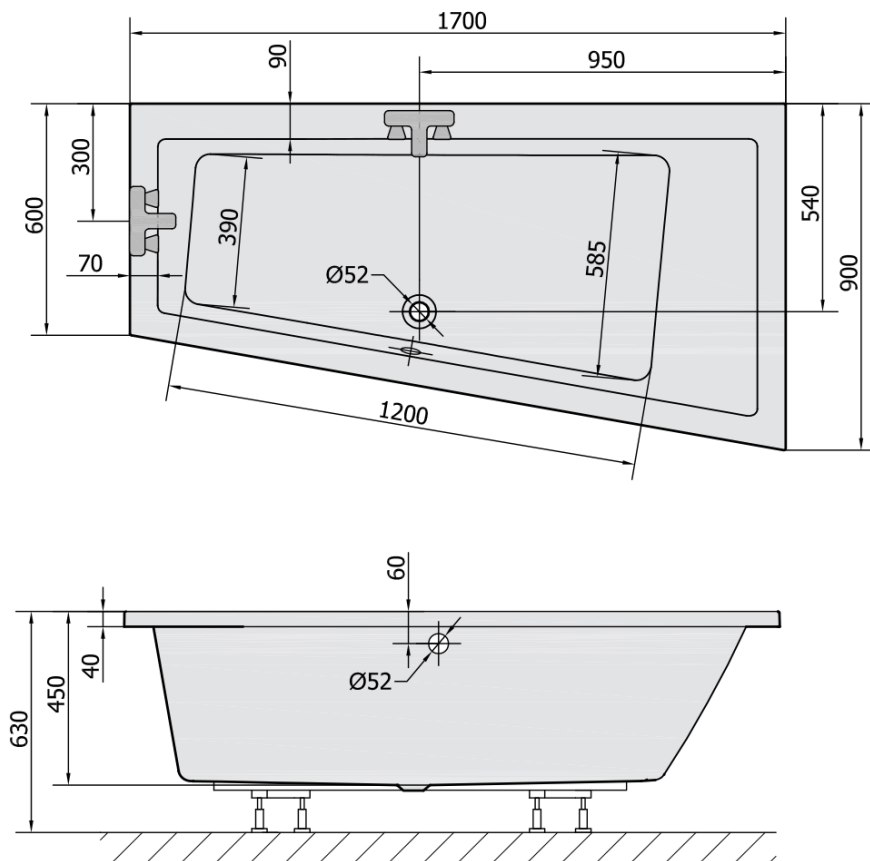

Objednací kód: 81511.21

Základní informace

Značka: Polysan

Rozměry

Délka: 1700 mm

Šířka: 900 mm

Výška: 450 mm

Objem: 258 l

Parametry

Barva: Černá mat

Materiál: Akrylát

Tvar: Asymetrické

Instalace: Vestavná (k obezdění)

Průměr odpadu: 52 mm

Vlastnosti: Výška okraje 40 mm (Standard)

Hmotnost / ks: 31.69 kg

Balení: 1 ks

Záruka: 10 let

Doporučujeme přikoupit

1 ks Zvukoizolační samolepící páska k vaně, 3m (Objednací kód: 93400)

1 ks Sifon 6/4", výška 42mm, DN40 (Objednací kód: 71712)

1 ks Podstavec k akrylátové vaně Polysan, 51,5-74,5cm, pár (Objednací kód: PO60-80)

Technický list

VOLUME 258L