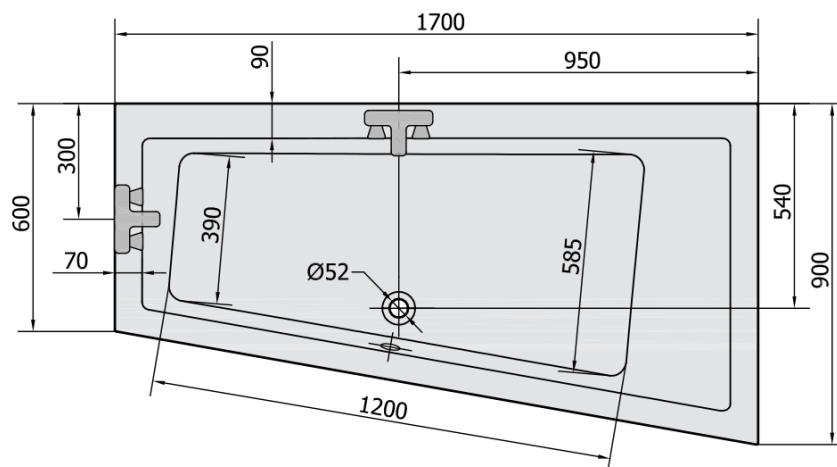

## ANDRA R asymetrická vana 170x90x45cm, černá mat

Objednací kód: 81511.21

### Rozměry

Délka: 1700 mm  
Šířka: 900 mm  
Výška: 450 mm  
Objem: 258 l

### Technický list

VOLUME 258L