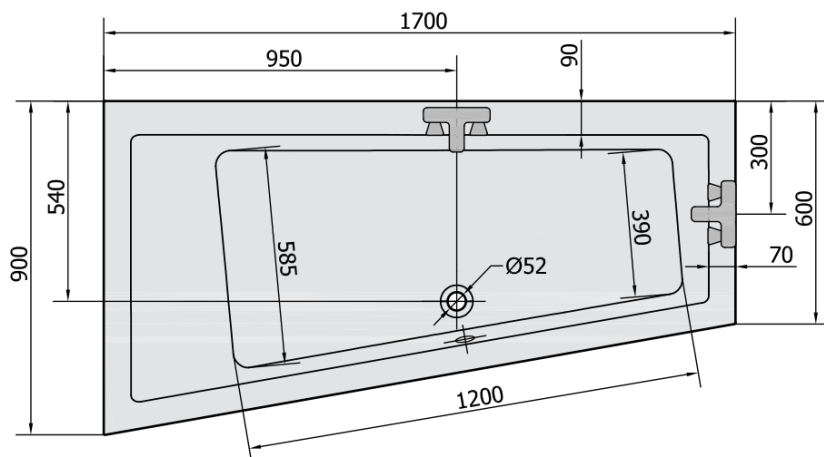

Produktový list

Objednací kód: **81111BM**

ANDRA L asymetrická vana 170x90x45cm, černá mat

VOLUME 258L