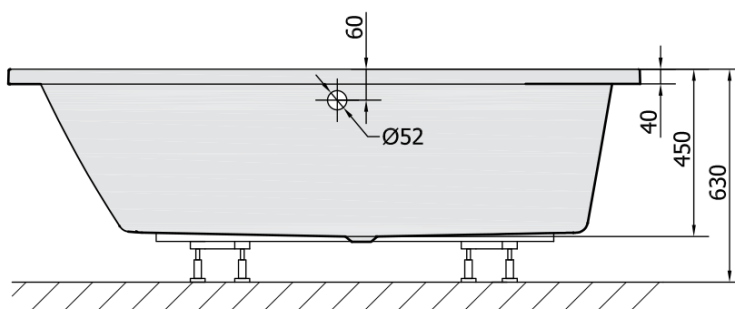

Produktový list

Objednací kód: **81111BM**

ANDRA L asymetrická vana 170x90x45cm, černá mat

VOLUME 258L