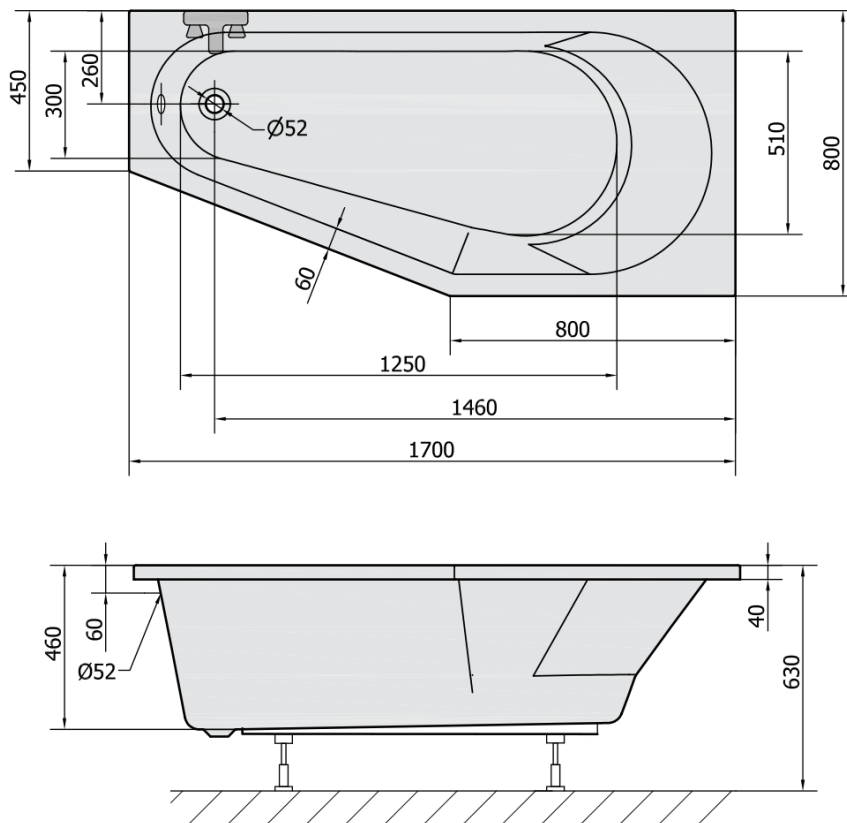

Objednací kód: 90611.21

Rozměry

Délka: 1700 mm

Šířka: 800 mm

Výška: 460 mm

Objem: 225 l

Parametry

Barva: Černá mat

Materiál: Akrylát

Záruka: 10 let

Technický list

VOLUME 225L