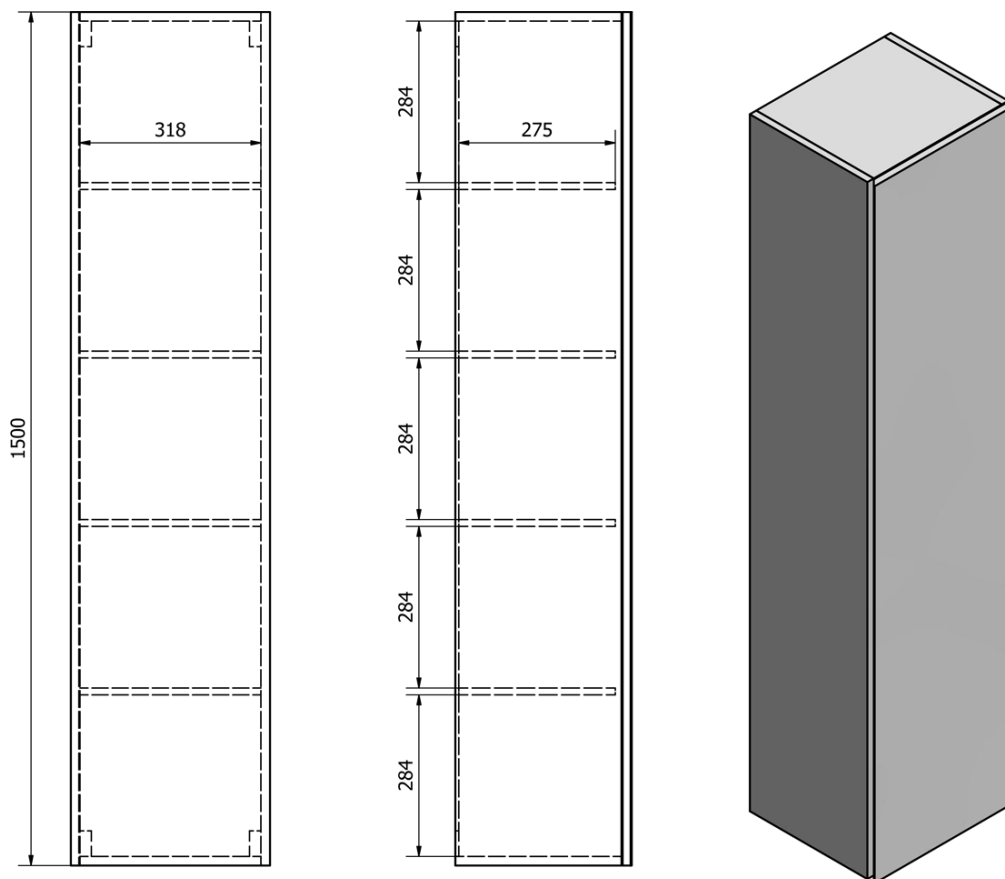

Technický list

A (1:1)