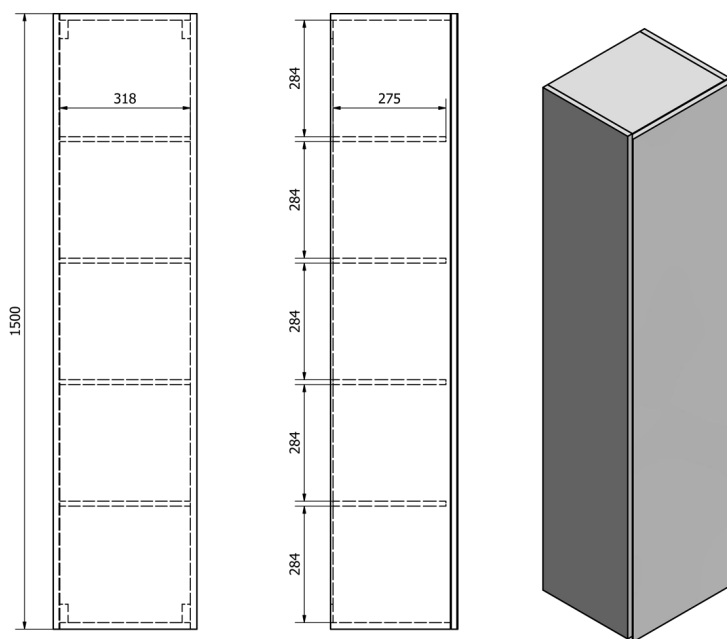

ALTAIR vysoká skříňka 35x150x31cm, dub emporio

Objednací kód: AI450

Rozměry

Šířka: 350 mm
 Výška: 1500 mm
 Hloubka: 310 mm

Parametry

Záruka: 2 roky
 Barva: Hnědá
 Dekor: Dub emporio
 Materiál: MDF/lamino

Technický list

A (1:1)