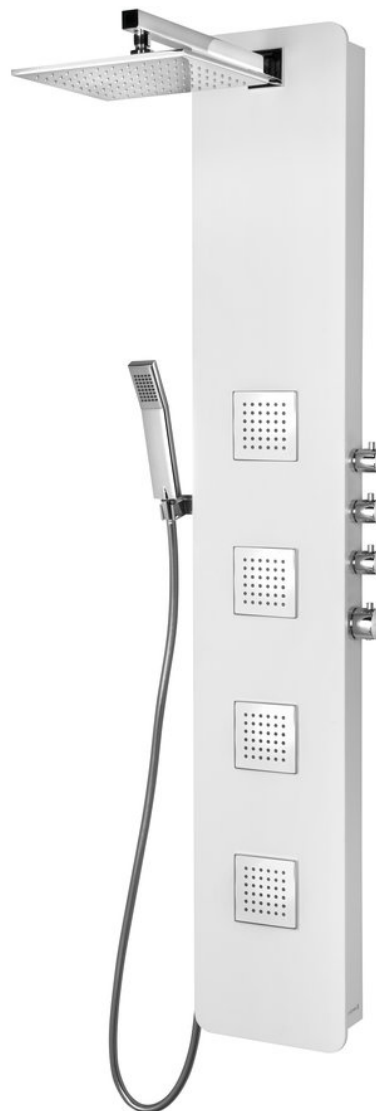

SPIRIT SQUARE termostatický sprchový panel
250x1550mm, bílá

Objednací kód: 81151

Základní informace

Značka: Polysan

Rozměry

Šířka: 250 mm

Výška: 1550 mm

Hloubka: 661 mm

Parametry

Záruka: 3 roky

Hmotnost / ks: 13.36 kg

Balení: 1 ks

Barva: Bílá

Materiál: Kompozit

Instalace: Nástěnná

Druh ovládání: Termostat

Ostatní: AntiCalc

SPIRIT SQUARE termostatický sprchový panel
250x1550mm, bílá

Technický list