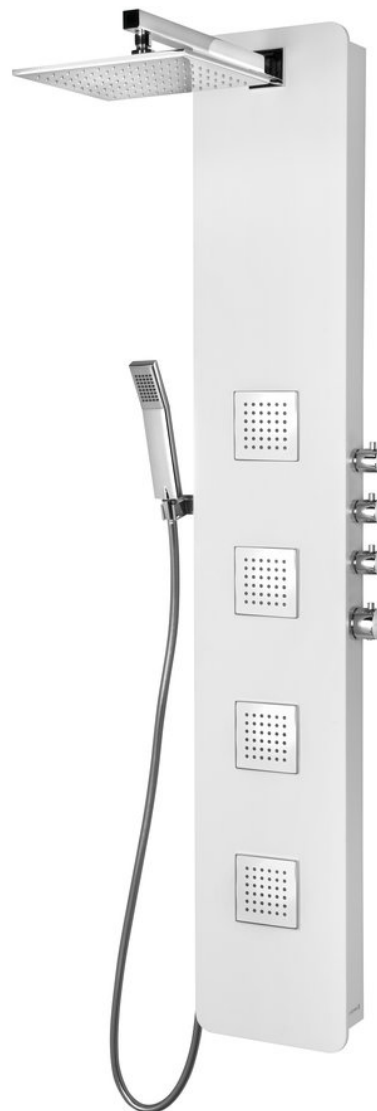

**SPIRIT SQUARE termostatický sprchový panel
nástěnný, 250x1550mm, bílá**

Objednací kód: 81151

Základní informace

Značka: Polysan

Rozměry

Šířka: 250 mm

Výška: 1550 mm

Hloubka: 661 mm

Parametry

Barva: Bílá

Materiál: Kompozit

Instalace: Nástěnná

Druh ovládání: Termostat

Ostatní: AntiCalc

Hmotnost / ks: 13.36 kg

Balení: 1 ks

Záruka: 6 let

SPIRIT SQUARE termostatický sprchový panel
nástěný, 250x1550mm, bílá

Technický list