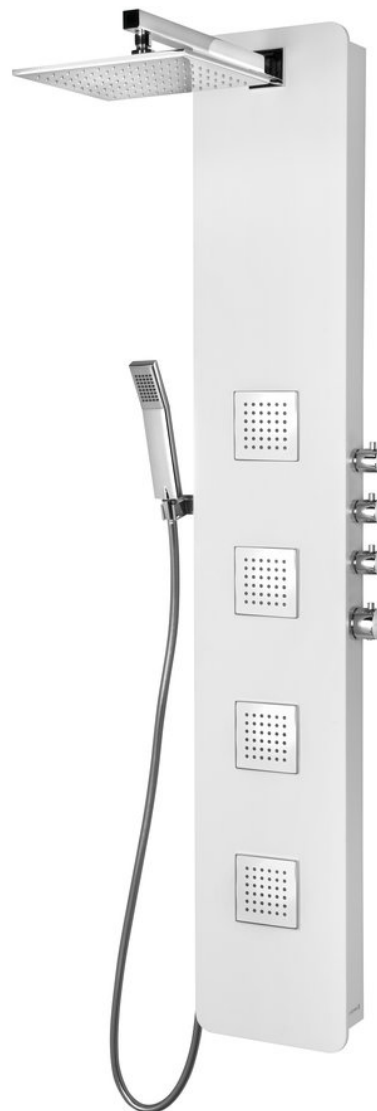

SPIRIT SQUARE termostatický sprchový panel
250x1550mm, bílá

Objednací kód: 81151

Základní informace

Značka: Polysan

Rozměry

Šířka: 250 mm

Výška: 1550 mm

Hloubka: 661 mm

Parametry

Barva: Bílá

Materiál: Kompozit

Instalace: Nástěnná

Druh ovládání: Termostat

Ostatní: AntiCalc

Hmotnost / ks: 13.36 kg

Balení: 1 ks

Záruka: 6 let

SPIRIT SQUARE termostatický sprchový panel
250x1550mm, bílá

Technický list