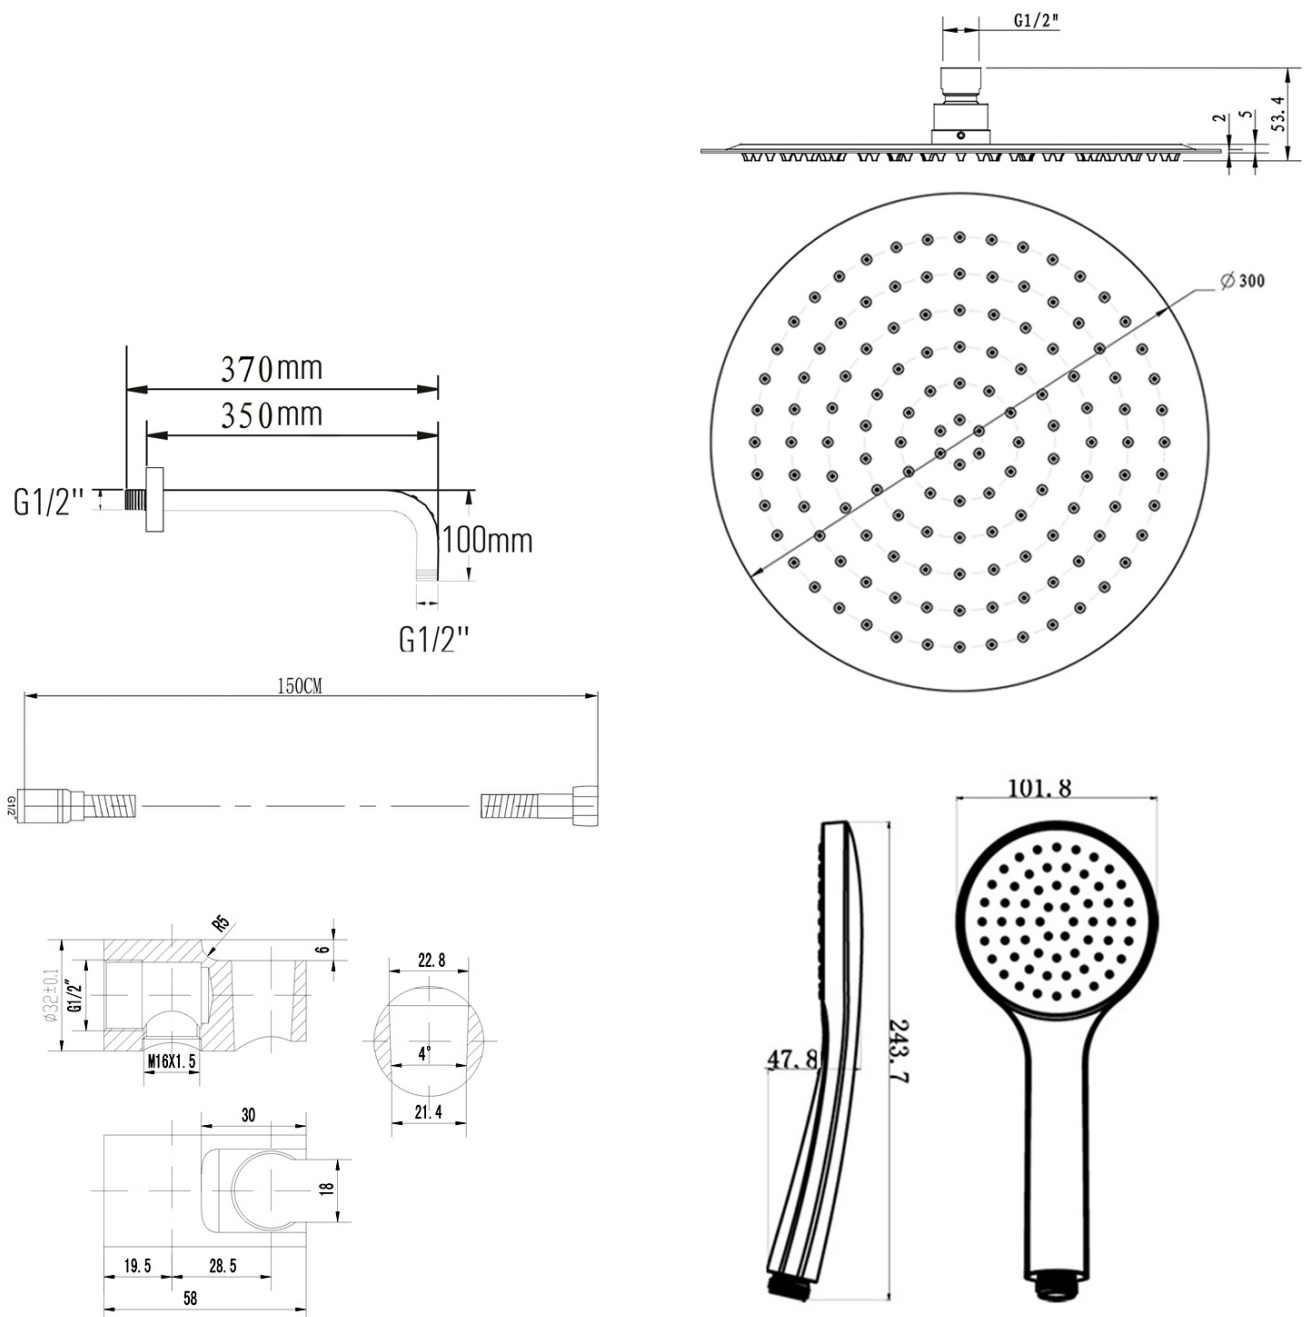

KAI podomítkový sprchový set s pákovou baterií,
otočný přepínač, 2 výstupy, chrom

SAPHO

Technický list