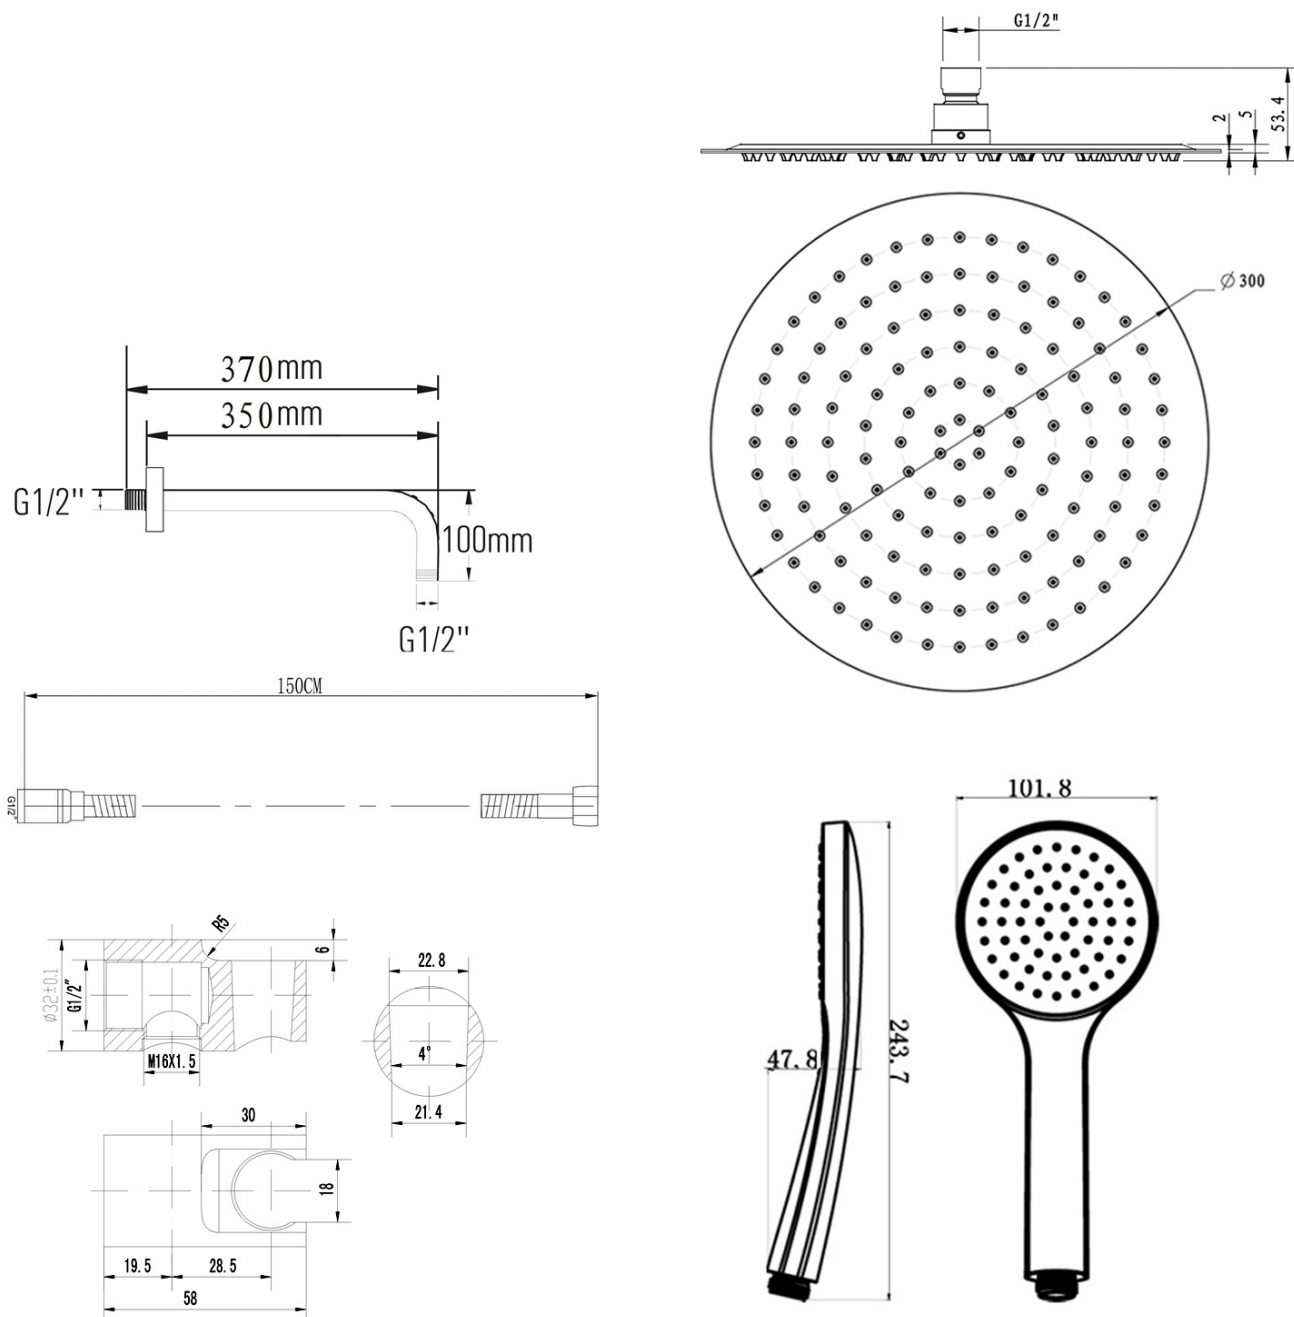

Materiál: Mosaz

Tvar: Kruhové

Instalace: Podomítková

Druh ovládání: Páka

Druh přepínače na
sprchu: Otočný

Průměr kartuše: 35 mm

Funkce sprchy: Déšť

Ostatní: AntiCalc, Anti-twist systém, Dvoucestné

Hmotnost / ks: 4.575 kg

Balení: 6 ks

Záruka: 2 roky

KAI podomítkový sprchový set s pákovou baterií,
otočný přepínač, 2 výstupy, chrom

SAPHO

Technický list

KAI podomítkový sprchový set s pákovou baterií,
otočný přepínač, 2 výstupy, chrom