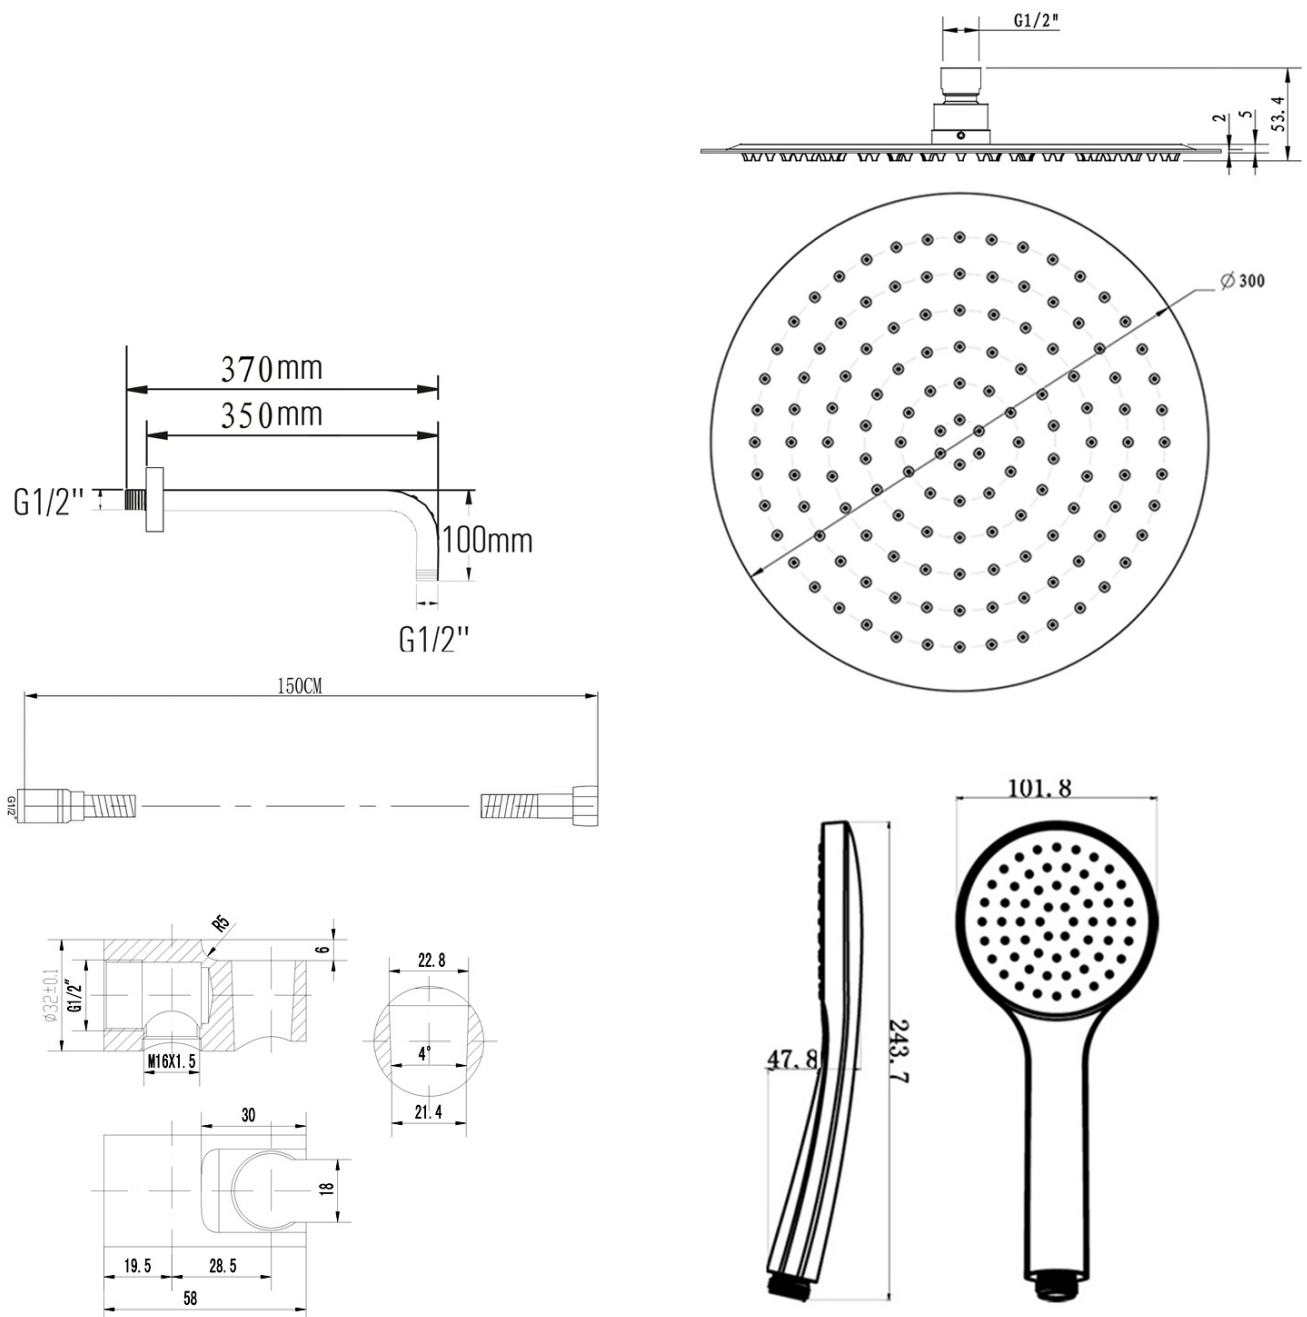

Materiál: Mosaz

Tvar: Kruhové

Instalace: Podomítková

Druh ovládání: Páka

Druh přepínače na sprchu: Otočný

Průměr kartuše: 35 mm

Funkce sprchy: Déšť

Ostatní: AntiCalc, Anti-twist systém, Dvoucestné

Hmotnost / ks: 4.575 kg

Balení: 6 ks

Záruka: 2 roky

KAI podomítkový sprchový set s pákovou baterií,
otočný přepínač, 2 výstupy, chrom

SAPHO

Technický list

KAI podomítkový sprchový set s pákovou baterií,
otočný přepínač, 2 výstupy, chrom