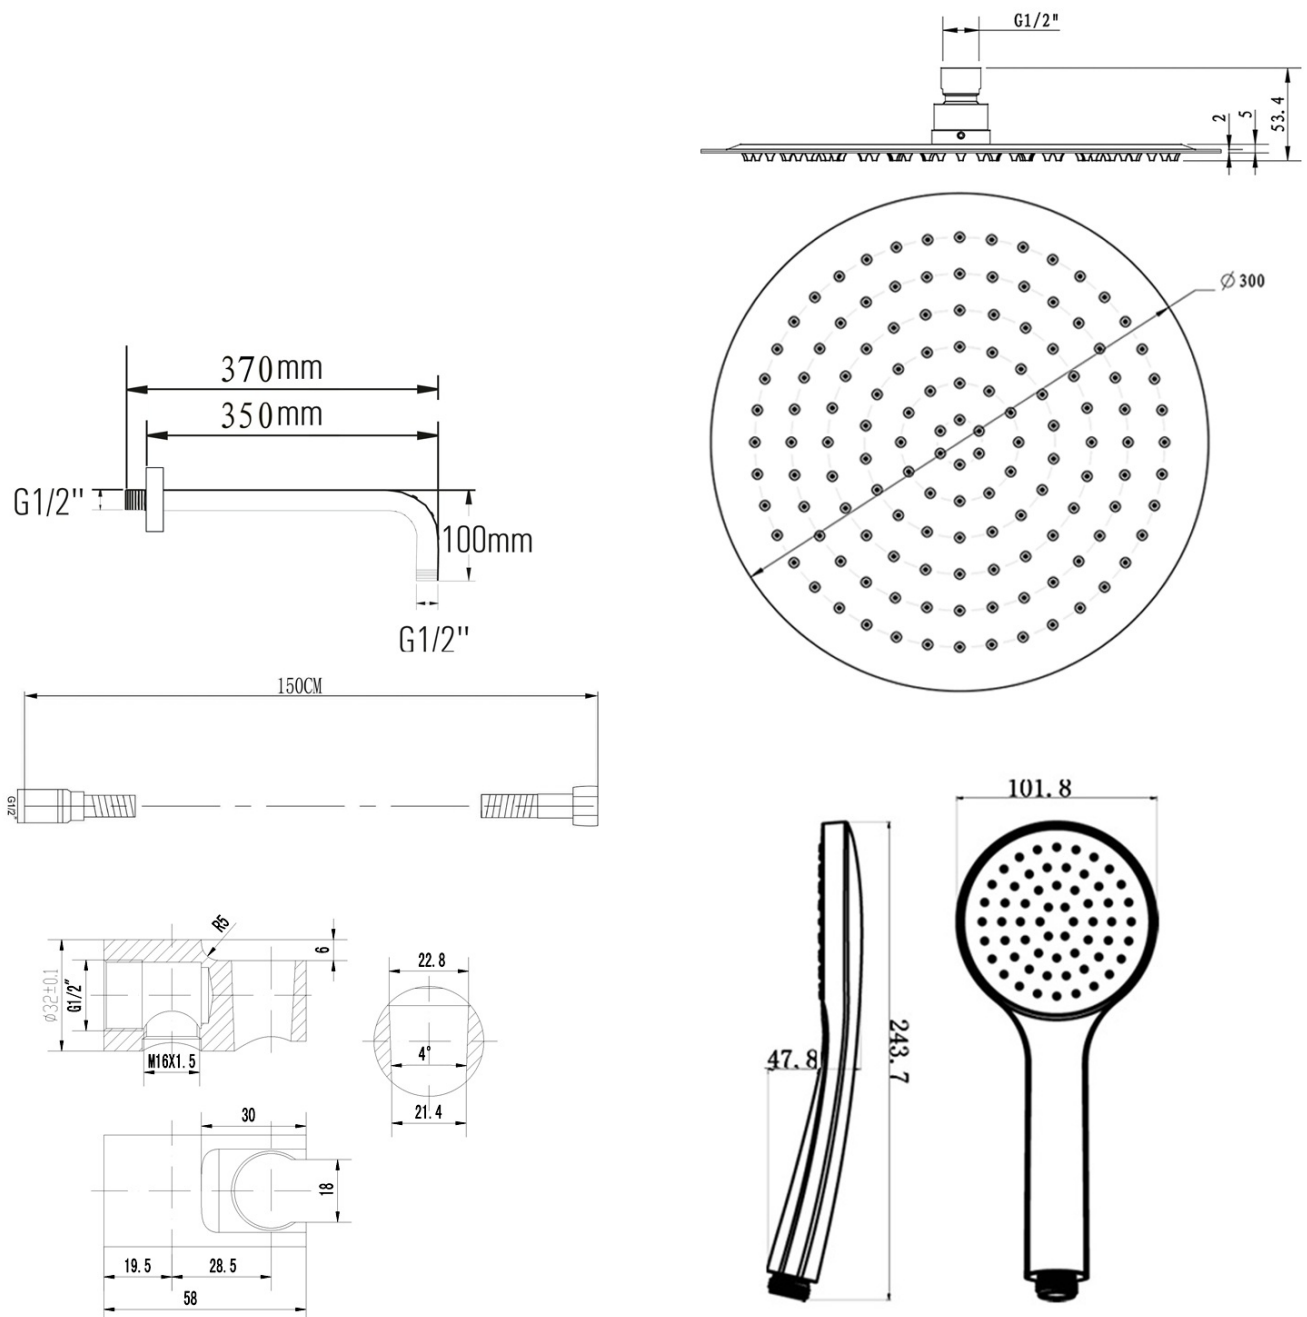

KAI podomítkový sprchový set s pákovou baterií, otočný přepínač, 2 výstupy, chrom

SAPHO

Objednací kód: KA43-01

Základní informace

Značka: Sapho
Série: KAI

Parametry

Barva: Chrom
Materiál: Mosaz
Tvar: Kruhové
Instalace: Podomítková
Druh ovládání: Páka
Druh přepínače na sprchu: Otočný
Průměr kartuše: 35 mm
Funkce sprchy: Déšť
Ostatní: AntiCalc, Anti-twist systém, Dvoucestné
Hmotnost / ks: 4.575 kg
Balení: 6 ks
Záruka: 2 roky

Náhradní díly

KAI páčka, chrom (Objednací kód: NDKA42)

KAI podomítkový sprchový set s pákovou baterií, otočný přepínač, 2 výstupy, chrom

Technický list

KAI podomítkový sprchový set s pákovou baterií,
otočný přepínač, 2 výstupy, chrom