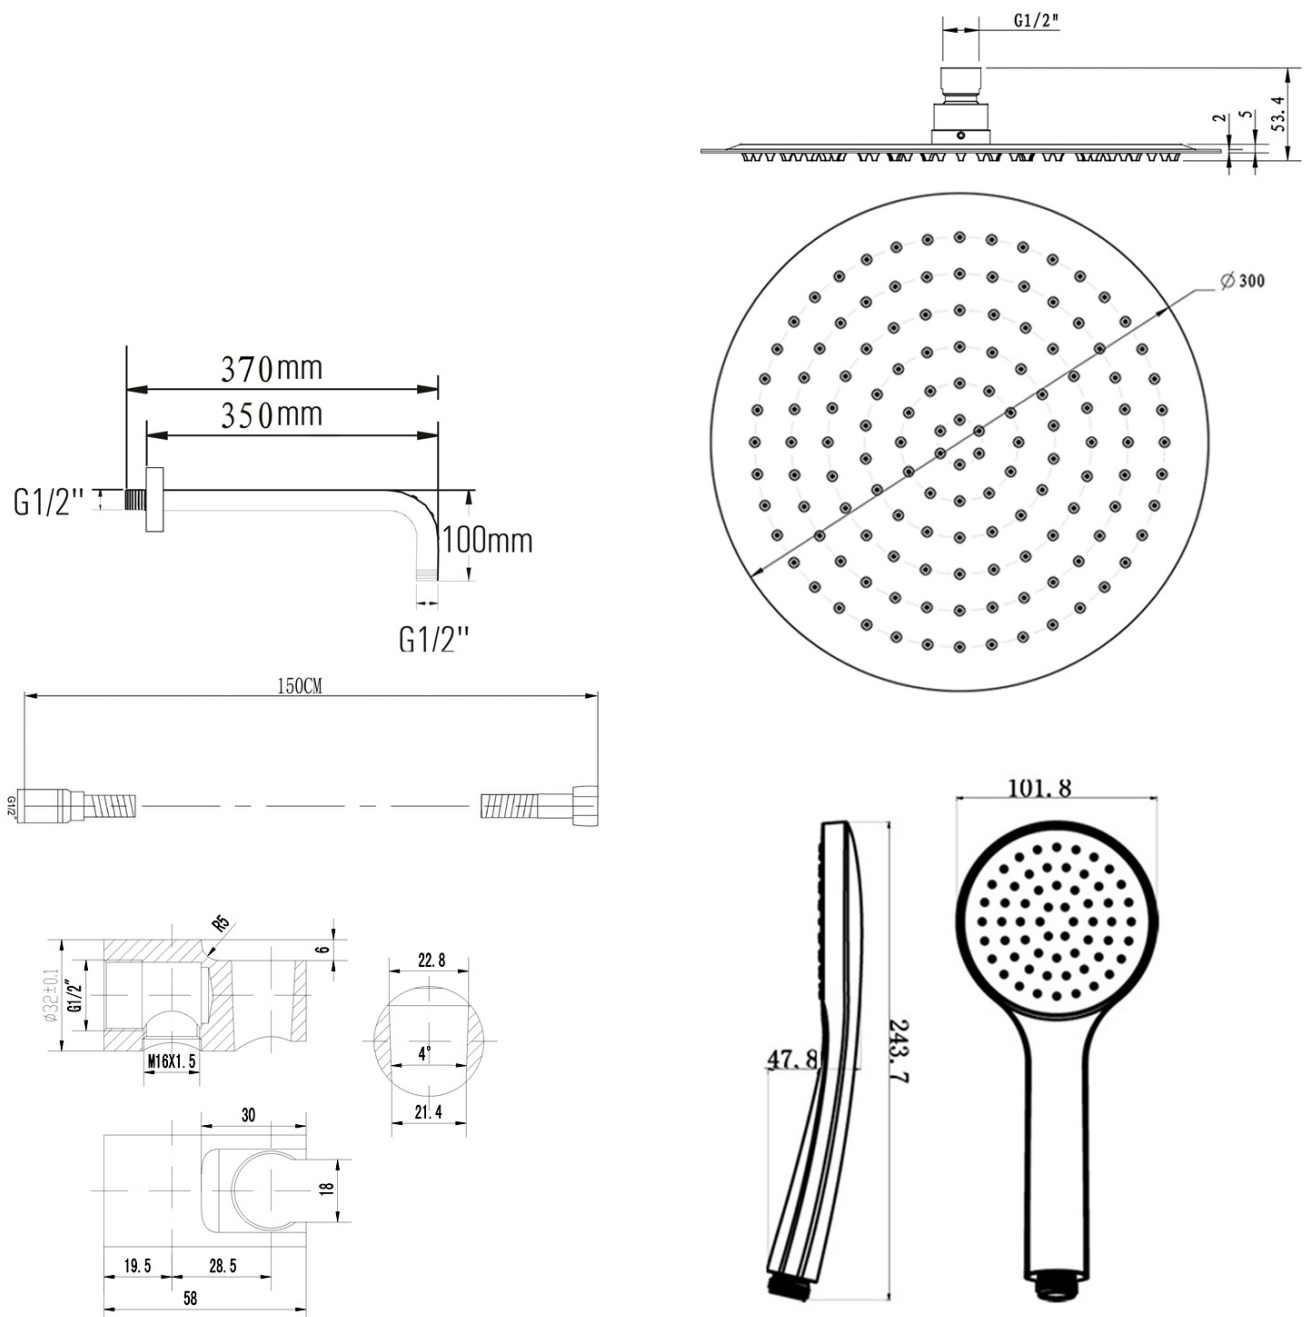

KAI podomítkový sprchový set s pákovou baterií, otočný přepínač, 2 výstupy, chrom

Technický list