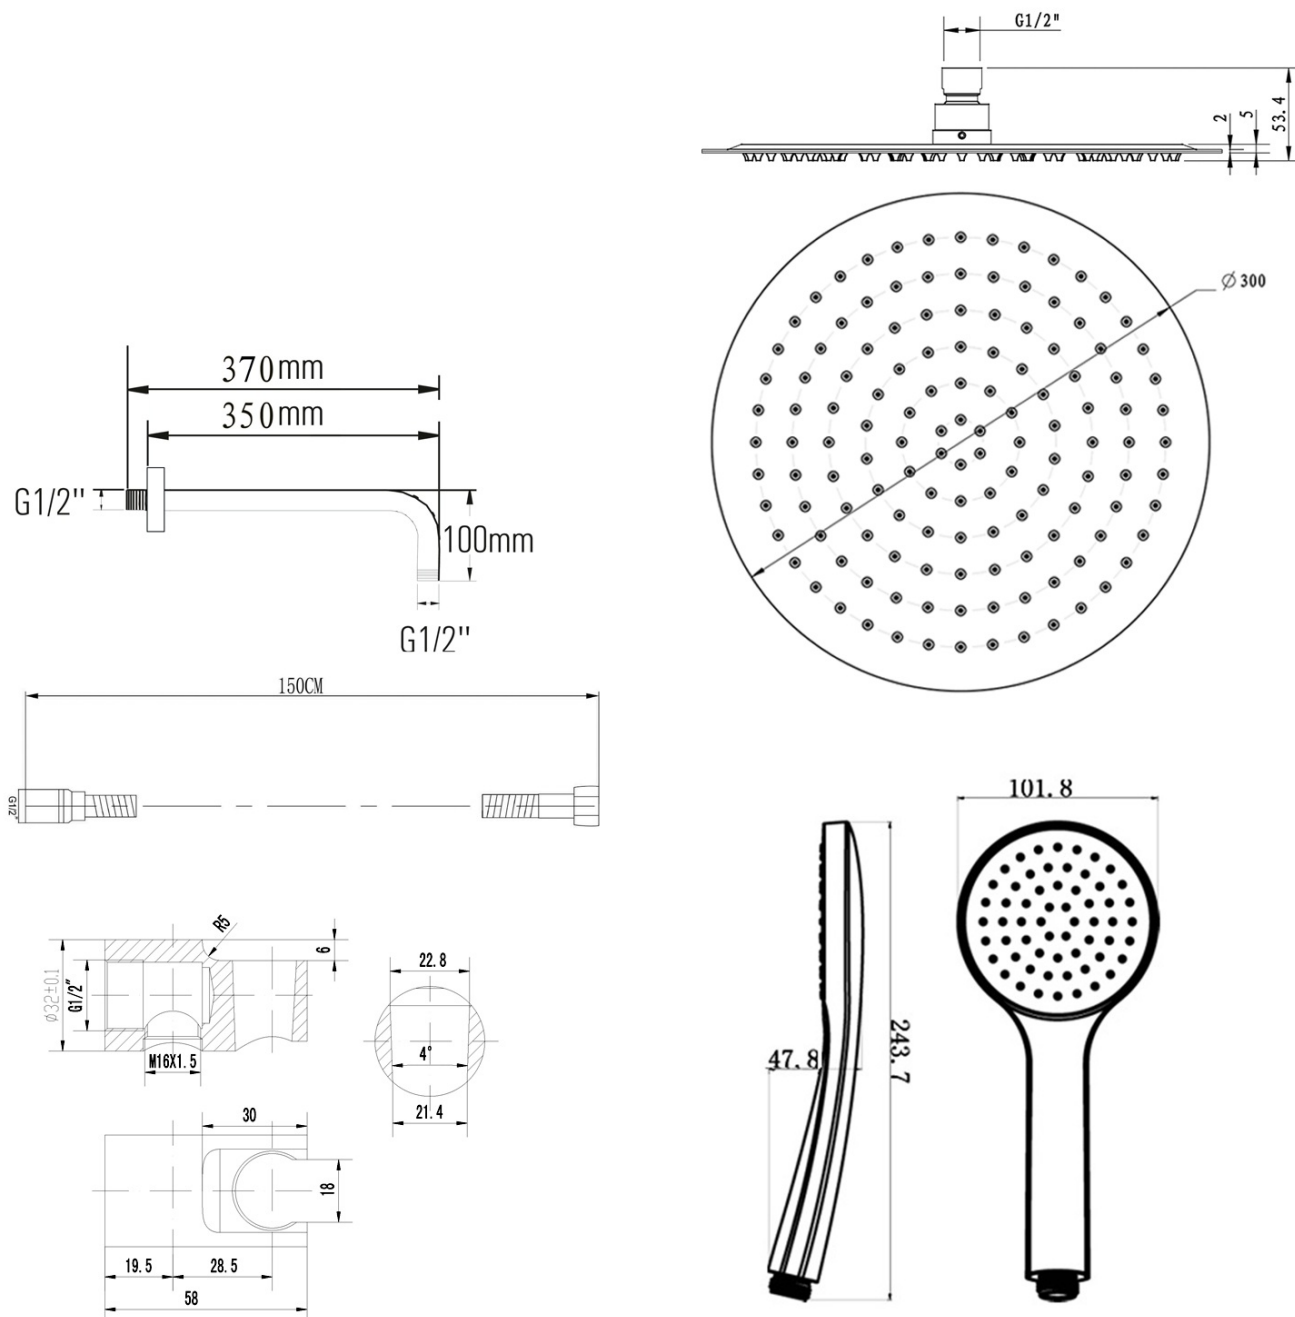

Materiál: Mosaz

Tvar: Kruhové

Instalace: Podomítková

Druh ovládání: Páka

Druh ovládacího prvku na
sprchu: Otočný

Průměr kartuše: 35 mm

Funkce sprchy: Déšť

Ostatní: AntiCalc, Anti-twist systém, Dvoucestné

Hmotnost / ks: 4.575 kg

Balení: 6 ks

Záruka: 2 roky

KAI podomítkový sprchový set s pákovou baterií,
otočný přepínač, 2 výstupy, chrom

SAPHO

Technický list

KAI podomítkový sprchový set s pákovou baterií,
otočný přepínač, 2 výstupy, chrom