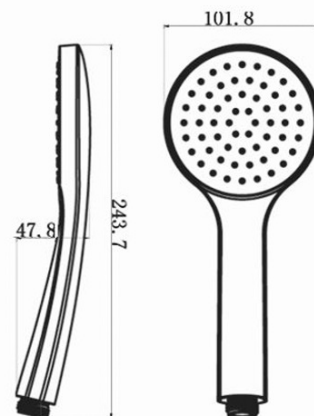

KAI podomítkový sprchový set s pákovou baterií, otočný přepínač, 2 výstupy, černá mat

SAPHO

Objednací kód: KA43/15-01

Základní informace

Značka: Sapho
Série: KAI

Parametry

Barva: Černá mat
Materiál: Mosaz
Tvar: Kruhové
Instalace: Podomítková
Druh ovládání: Páka
Druh přepínače na sprchu: Otočný
Průměr kartuše: 35 mm
Funkce sprchy: Déšť
Ostatní: AntiCalc, Anti-twist systém, Dvoucestné
Hmotnost / ks: 5.23 kg
Balení: 6 ks
Záruka: 2 roky

Náhradní díly

KEROX ECO směšovací kartuše 35mm, nízká (Objednací kód: 2121B2)
Směšovací kartuše 35mm, nízká (Objednací kód: 521601)

KAI podomítkový sprchový set s pákovou baterií, otočný přepínač, 2 výstupy, černá mat

Technický list

KAI podomítkový sprchový set s pákovou baterií,
otočný přepínač, 2 výstupy, černá mat

SAPHO