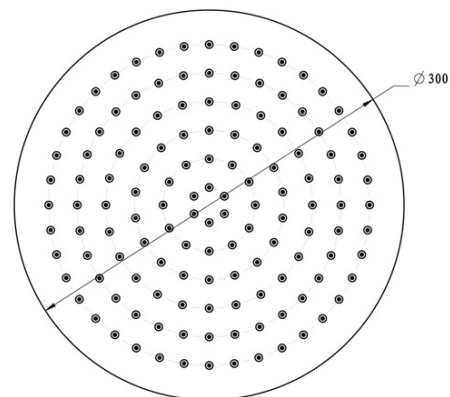

KAI podomítkový sprchový set s pákovou baterií, otočný přepínač, 2 výstupy, černá mat

Technický list