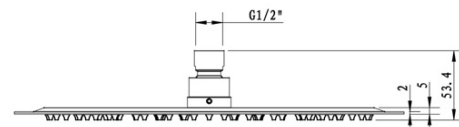

KAI podomítkový sprchový set s pákovou baterií, otočný přepínač, 2 výstupy, černá mat

 **SAPHO**

Objednací kód: KA43/15-01

Základní informace

Značka: Sapho
Série: KAI

Parametry

Barva: Černá mat
Materiál: Mosaz
Tvar: Kruhové
Instalace: Podomítková
Druh ovládání: Páka
Druh přepínače na sprchu: Otočný
Průměr kartuše: 35 mm
Funkce sprchy: Déšť
Ostatní: AntiCalc, Anti-twist systém, Dvoucestné
Hmotnost / ks: 5.23 kg
Balení: 6 ks
Záruka: 2 roky

Náhradní díly

KEROX ECO směšovací kartuše 35mm, nízká (Objednací kód: 2121B2)

KAI páčka, černá mat (Objednací kód: NDKA42/15)

Směšovací kartuše 35mm, nízká (Objednací kód: 521601)

KAI podomítkový sprchový set s pákovou baterií, otočný přepínač, 2 výstupy, černá mat

Technický list

KAI podomítkový sprchový set s pákovou baterií,
otočný přepínač, 2 výstupy, černá mat

SAPHO