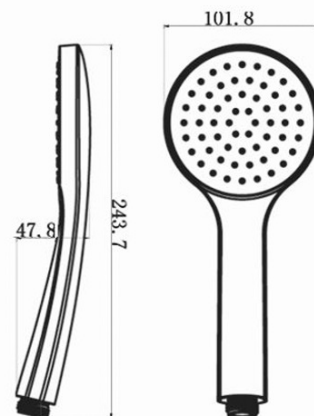

KAI podomítkový sprchový set s pákovou baterií, otočný přepínač, 2 výstupy, černá mat

 **SAPHO**

Objednací kód: KA43/15-01

Základní informace

Značka: Sapho
Série: KAI

Parametry

Barva: Černá mat
Materiál: Mosaz
Tvar: Kruhové
Instalace: Podomítková
Druh ovládání: Páka
Druh přepínače na sprchu: Otočný
Průměr kartuše: 35 mm
Funkce sprchy: Déšť
Ostatní: AntiCalc, Anti-twist systém, Dvoucestné
Hmotnost / ks: 5.23 kg
Balení: 6 ks
Záruka: 2 roky

Náhradní díly

KEROX ECO směšovací kartuše 35mm, nízká (Objednací kód: 2121B2)

KAI páčka, černá mat (Objednací kód: NDKA42/15)

Směšovací kartuše 35mm, nízká (Objednací kód: 521601)

KAI podomítkový sprchový set s pákovou baterií, otočný přepínač, 2 výstupy, černá mat

Technický list

KAI podomítkový sprchový set s pákovou baterií,
otočný přepínač, 2 výstupy, černá mat

SAPHO