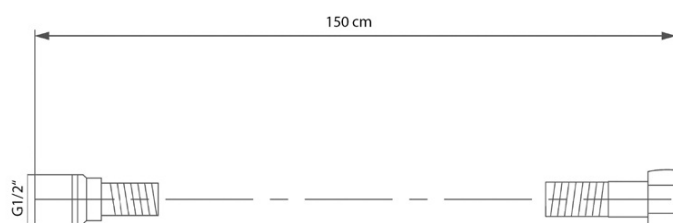

KAI podomítkový sprchový set s pákovou baterií, otočný přepínač, 2 výstupy, černá mat

 **SAPHO**

Objednací kód: KA43/15-01

Základní informace

Značka: Sapho
Série: KAI

Parametry

Barva: Černá mat
Materiál: Mosaz
Tvar: Kruhové
Instalace: Podomítková
Druh ovládání: Páka
Druh přepínače na sprchu: Otočný
Průměr kartuše: 35 mm
Funkce sprchy: Déšť
Ostatní: AntiCalc, Anti-twist systém, Dvoucestné
Hmotnost / ks: 5.23 kg
Balení: 6 ks
Záruka: 2 roky

Náhradní díly

KEROX ECO směšovací kartuše 35mm, nízká (Objednací kód: 2121B2)

KAI páčka, černá mat (Objednací kód: NDKA42/15)

Směšovací kartuše 35mm, nízká (Objednací kód: 521601)

KAI podomítkový sprchový set s pákovou baterií, otočný přepínač, 2 výstupy, černá mat

Technický list

KAI podomítkový sprchový set s pákovou baterií,
otočný přepínač, 2 výstupy, černá mat

SAPHO