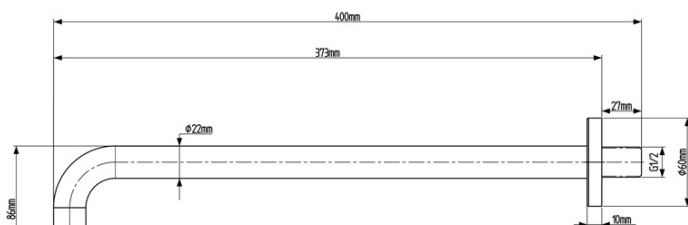

KAI podomítkový sprchový set s pákovou baterií,
otočný přepínač, 2 výstupy, černá mat

SAPHO

Technický list