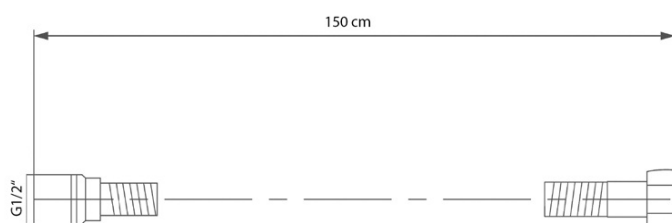

KAI podomítkový sprchový set s pákovou baterií, otočný přepínač, 2 výstupy, černá mat

SAPHO

Objednací kód: KA43/15-01

Základní informace

Značka: Sapho
Série: KAI

Parametry

Barva: Černá mat
Materiál: Mosaz
Tvar: Kruhové
Instalace: Podomítková
Druh ovládání: Páka
Druh přepínače na sprchu: Otočný
Průměr kartuše: 35 mm
Funkce sprchy: Déšť
Ostatní: AntiCalc, Anti-twist systém, Dvoucestné
Hmotnost / ks: 5.23 kg
Balení: 6 ks
Záruka: 2 roky

Náhradní díly

KEROX ECO směšovací kartuše 35mm, nízká (Objednací kód: 2121B2)
Směšovací kartuše 35mm, nízká (Objednací kód: 521601)

KAI podomítkový sprchový set s pákovou baterií,
otočný přepínač, 2 výstupy, černá mat

SAPHO

Technický list

KAI podomítkový sprchový set s pákovou baterií,
otočný přepínač, 2 výstupy, černá mat

SAPHO