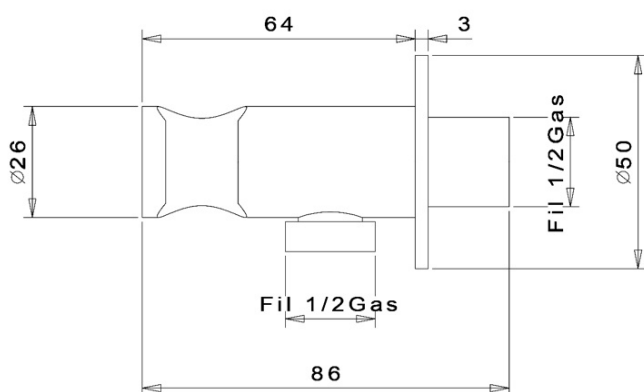

KAI podomítkový sprchový set s pákovou baterií,
otočný přepínač, 2 výstupy, černá mat

SAPHO

Technický list