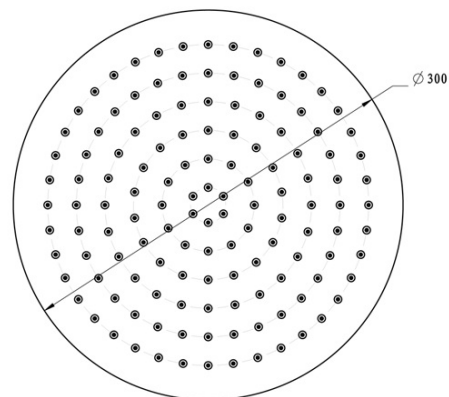

KAI podomítkový sprchový set s pákovou baterií,
otočný přepínač, 2 výstupy, černá mat

SAPHO

Technický list