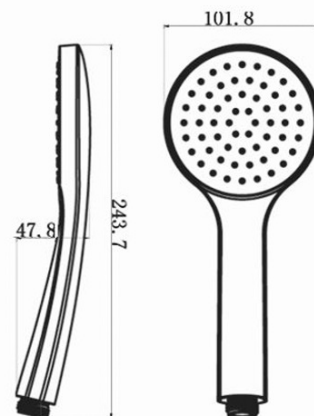

KAI podomítkový sprchový set s pákovou baterií, otočný přepínač, 2 výstupy, černá mat

SAPHO

Objednací kód: KA43/15-01

Základní informace

Značka: Sapho
Série: KAI

Parametry

Barva: Černá mat
Materiál: Mosaz
Tvar: Kruhové
Instalace: Podomítková
Druh ovládání: Páka
Druh přepínače na sprchu: Otočný
Průměr kartuše: 35 mm
Funkce sprchy: Déšť
Ostatní: AntiCalc, Anti-twist systém, Dvoucestné
Hmotnost / ks: 5.23 kg
Balení: 6 ks
Záruka: 2 roky

Náhradní díly

KEROX ECO směšovací kartuše 35mm, nízká (Objednací kód: 2121B2)
Směšovací kartuše 35mm, nízká (Objednací kód: 521601)

KAI podomítkový sprchový set s pákovou baterií,
otočný přepínač, 2 výstupy, černá mat

SAPHO

Technický list

KAI podomítkový sprchový set s pákovou baterií,
otočný přepínač, 2 výstupy, černá mat

SAPHO