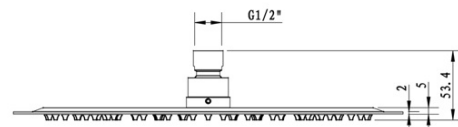

KAI podomítkový sprchový set s pákovou baterií,
otočný přepínač, 2 výstupy, černá mat

SAPHO

Technický list