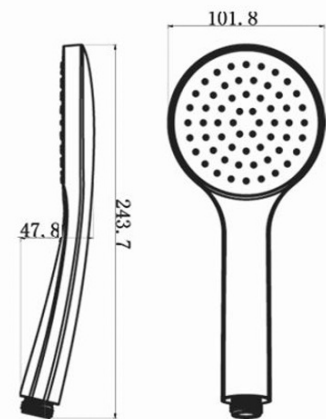

KAI podomítkový sprchový set s pákovou baterií, otočný přepínač, 2 výstupy, černá mat

SAPHO

Objednací kód: KA43/15-01

Základní informace

Značka: Sapho
Série: KAI

Parametry

Barva: Černá mat
Materiál: Mosaz
Tvar: Kruhové
Instalace: Podomítková
Druh ovládání: Páka
Druh přepínače na sprchu: Otočný
Průměr kartuše: 35 mm
Funkce sprchy: Déšť
Ostatní: AntiCalc, Anti-twist systém, Dvoucestné
Hmotnost / ks: 5.23 kg
Balení: 6 ks
Záruka: 2 roky

Náhradní díly

KEROX ECO směšovací kartuše 35mm, nízká (Objednací kód: 2121B2)
Směšovací kartuše 35mm, nízká (Objednací kód: 521601)

KAI podomítkový sprchový set s pákovou baterií,
otočný přepínač, 2 výstupy, černá mat

Technický list

KAI podomítkový sprchový set s pákovou baterií,
otočný přepínač, 2 výstupy, černá mat

SAPHO