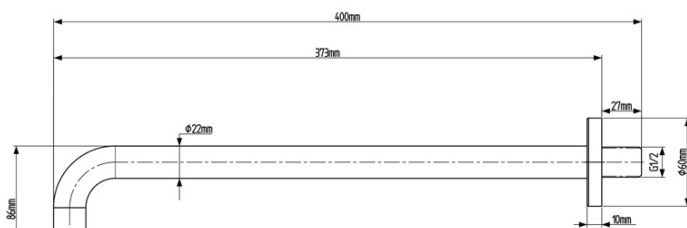

KAI podomítkový sprchový set s pákovou baterií,
otočný přepínač, 2 výstupy, černá mat

Technický list