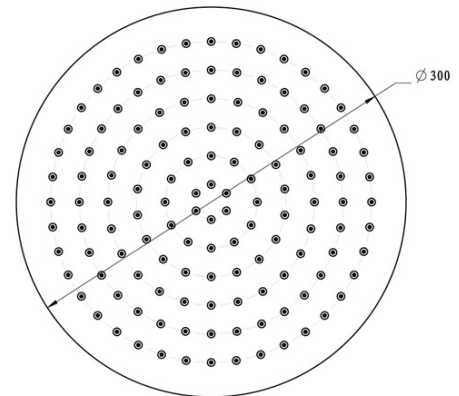

KAI podomítkový sprchový set s pákovou baterií,
otočný přepínač, 2 výstupy, černá mat

Technický list