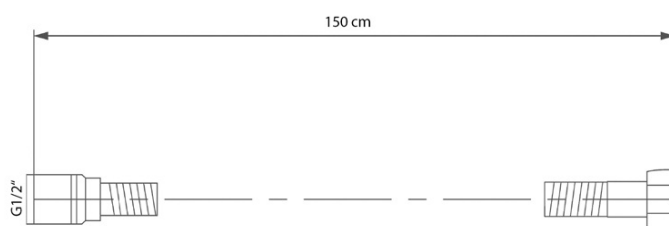

KAI podomítkový sprchový set s pákovou baterií, otočný přepínač, 2 výstupy, černá mat

SAPHO

Objednací kód: KA43/15-01

Základní informace

Značka: Sapho
Série: KAI

Parametry

Barva: Černá mat
Materiál: Mosaz
Tvar: Kruhové
Instalace: Podomítková
Druh ovládání: Páka
Druh přepínače na sprchu: Otočný
Průměr kartuše: 35 mm
Funkce sprchy: Déšť
Ostatní: AntiCalc, Anti-twist systém, Dvoucestné
Hmotnost / ks: 5.23 kg
Balení: 6 ks
Záruka: 2 roky

Náhradní díly

KEROX ECO směšovací kartuše 35mm, nízká (Objednací kód: 2121B2)
Směšovací kartuše 35mm, nízká (Objednací kód: 521601)

KAI podomítkový sprchový set s pákovou baterií,
otočný přepínač, 2 výstupy, černá mat

Technický list

KAI podomítkový sprchový set s pákovou baterií,
otočný přepínač, 2 výstupy, černá mat

SAPHO