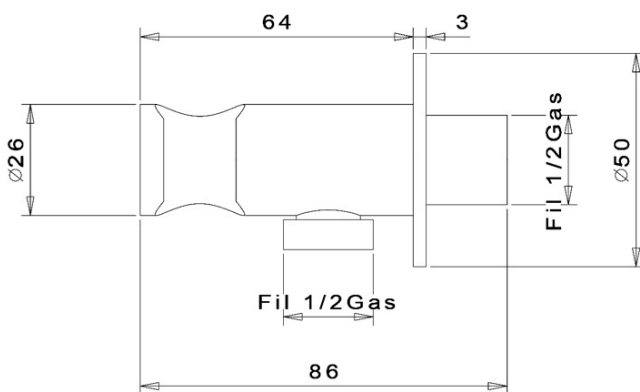

KAI podomítkový sprchový set s pákovou baterií,
otočný přepínač, 2 výstupy, černá mat

Technický list