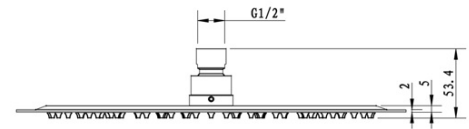

Technický list