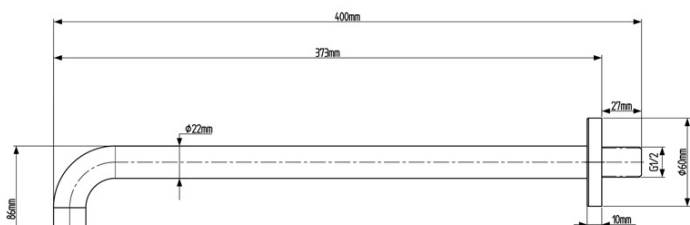

KAI podomítkový sprchový set s pákovou baterií,
otočný přepínač, 2 výstupy, černá mat

Technický list