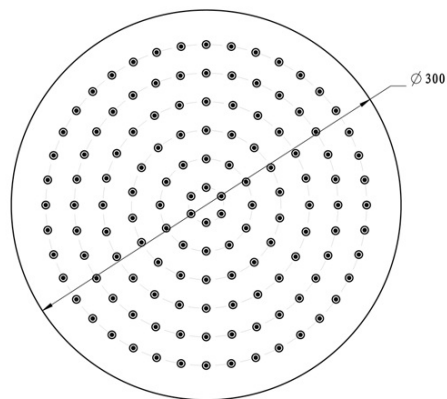

KAI podomítkový sprchový set s pákovou baterií,
otočný přepínač, 2 výstupy, černá mat

Technický list