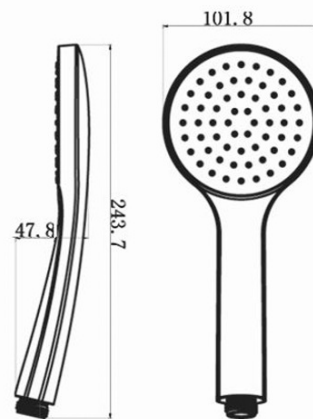

KAI podomítkový sprchový set s pákovou baterií,
otočný přepínač, 2 výstupy, černá mat

Technický list