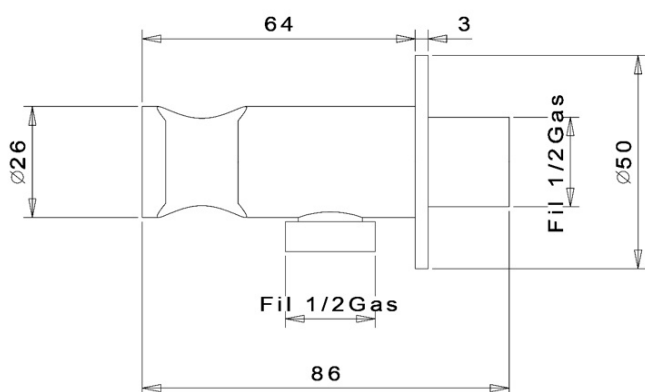

KAI podomítkový sprchový set s pákovou baterií,
otočný přepínač, 2 výstupy, černá mat

Technický list