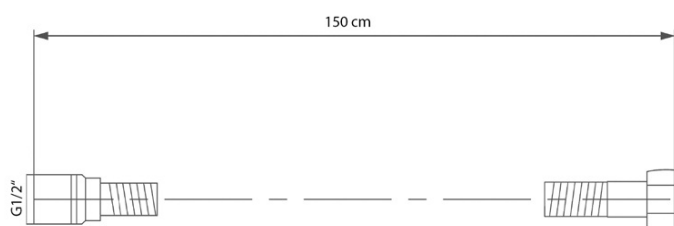

KAI podomítkový sprchový set s pákovou baterií,
otočný přepínač, 2 výstupy, černá mat

Technický list